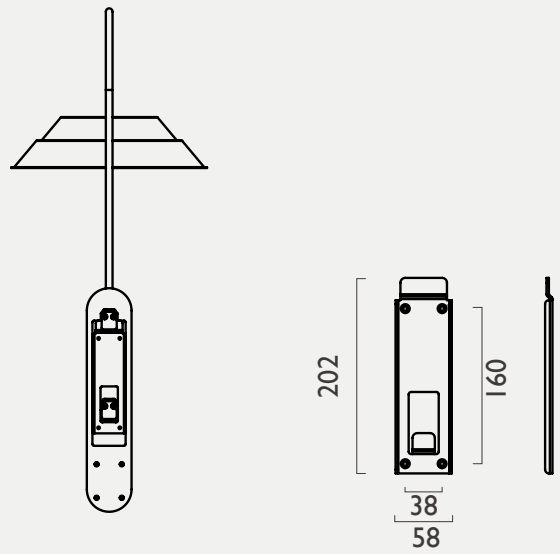

尺寸 (unit:mm)