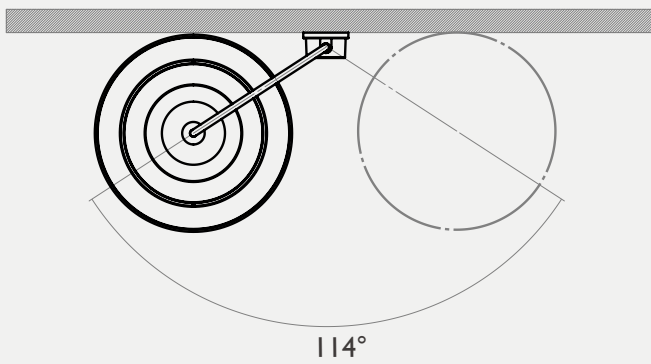

尺寸 (unit:mm)