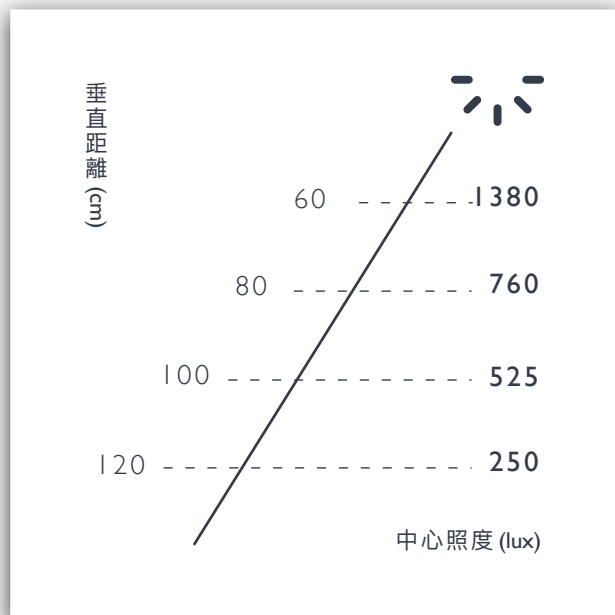

A. 單層

B. 雙層

C. 三層

D. 四層

照度

註：以上為「霧白+茶棕」配色的三層燈環下的照度，其他配色或還數照度數據會有些不同。

超大擺角

可依照明需求將燈旋轉到需要照射的區域。