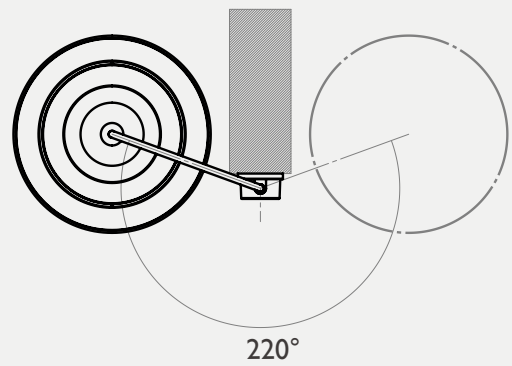

尺寸 (unit:mm)