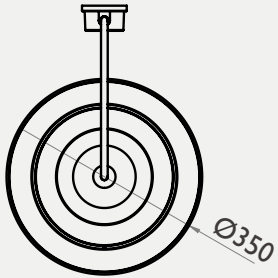

尺寸 (unit:mm)