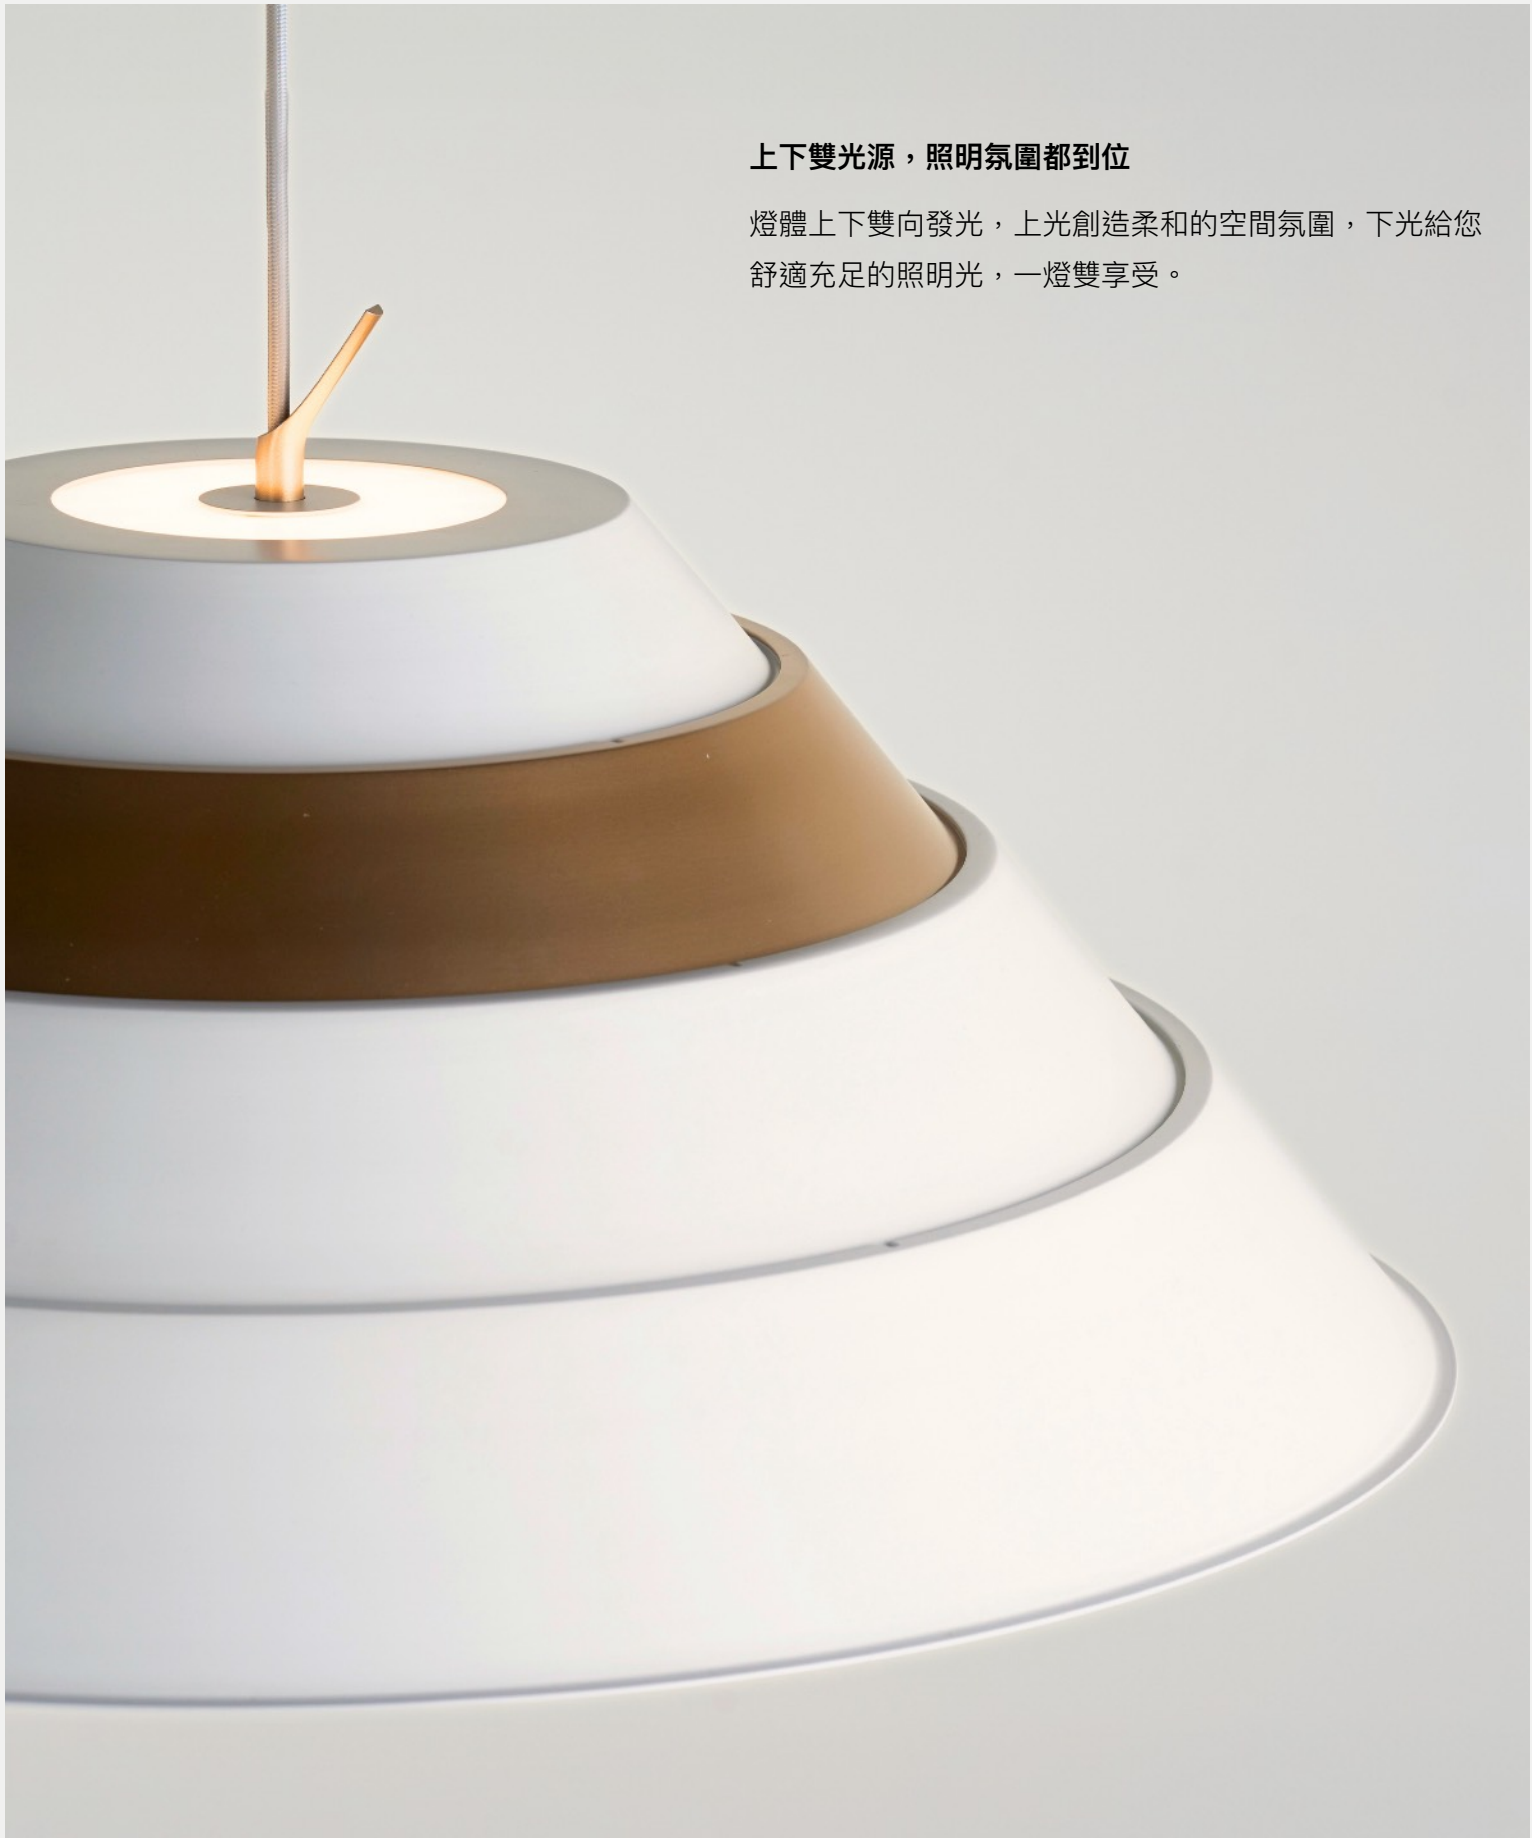

蘇菲

Sufi

設計靈感

蘇菲Sufi 設計靈感來自於土耳其蘇菲旋轉舞，透過不斷旋轉的舞蹈為心靈騰出空間，讓宇宙大愛流淌於心，是一種以動入靜觀照自己的冥想修行。我們以環環堆疊的圓擺創造轉動的視覺效果，讓光的上下貫穿成為焦點，燈體如舞者，光在其中擴散充滿。

人從出生的那一刻起便隨著星體運行不斷地在宇宙中旋轉，旋轉看似一種人為之舉，其實更像是萬物自然律動之法。順應自然之法，便能發自內心的自在從容，創造心靈空間，讓愛有了入住之所。透過一盞光致敬造物者與千千萬萬為愛而努力的人，點亮蘇菲讓愛的流動。

產品特色

環環疊疊樂，易變身更便利

環狀堆疊，可向上或下放置創造不同的樣式，也可透過不同環數堆疊，可大可小，可依空間比例或個人喜好隨時變換，具運用彈性與安裝便利性。

上下雙光源，照明氛圍都到位

燈體上下雙向發光，上光創造柔和的空間氛圍，下光給您舒適充足的照明光，一燈雙享受。

專業光學設計，好光不眩目

運用專利擴散技術抑制斜角的刺眼眩光，並將其轉移至中心增光約30%，精密光學將複雜塑光工程化身為滑順出光面，簡單並不簡單。

全光譜LED，好光看得到

蘇菲使用全光譜LED，Ra97高演色性，豐富完整色感更貼近自然光，降低藍光傷害，保護眼睛更用心。

深淺雙配色，空間搭配更有戲

霧白+茶棕、霧黑+墨綠，兩種深淺調滿足您對空間色調的不同想像。

規格

產品	蘇菲吊燈
型號	XL69-P
光源	全光譜 LED
用電量	15 瓦
光通量	1050 流明
電壓	100~240V 50/60Hz
色溫	3000K
演色性	CRI 97
調光	無
頂蓋	12cm 半圓型烤漆鋼
線長	編織線，2米 (可調整)
淨重	標準款3層 1.5kg