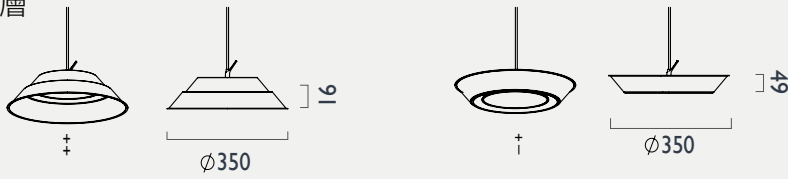

尺寸 (unit:mm)

設計師

陳德勝
張婉茹

材質

烤漆鋁
烤漆鋼

配色

霧白 + 茶棕 | 霧黑 + 墨綠
(亦可交叉配色)

擺放選項 (unit:mm)

A. 單層

B. 雙層

C. 三層

D. 四層

照度

註：以上為「霧白+茶棕」配色的三層燈環下的照度，其他配色或還數照度數據會有些不同。

超大擺角

可依照明需求將燈旋轉到需要照射的區域。