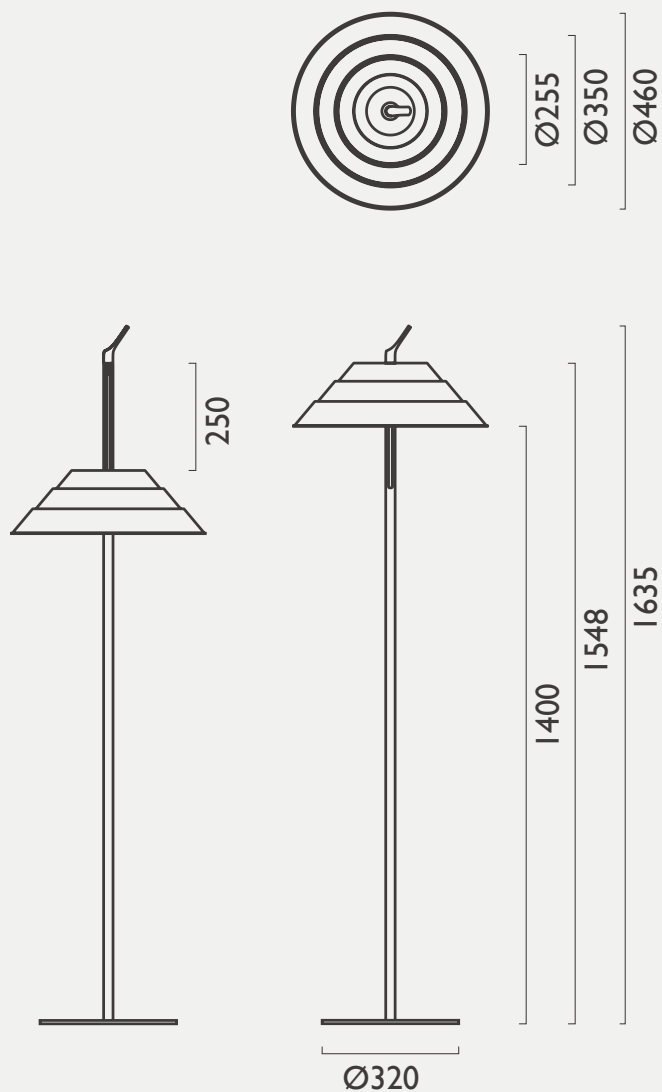

尺寸 (unit:mm)

Xcellent

光感生活館 (品牌展廳)

台灣新北市三重市三和路四段111-32號3樓

www.xcellentdesign.com.tw

service@xcellentdesign.com

LINE: @XcellentDesign

版本發佈日: 2024.05.29