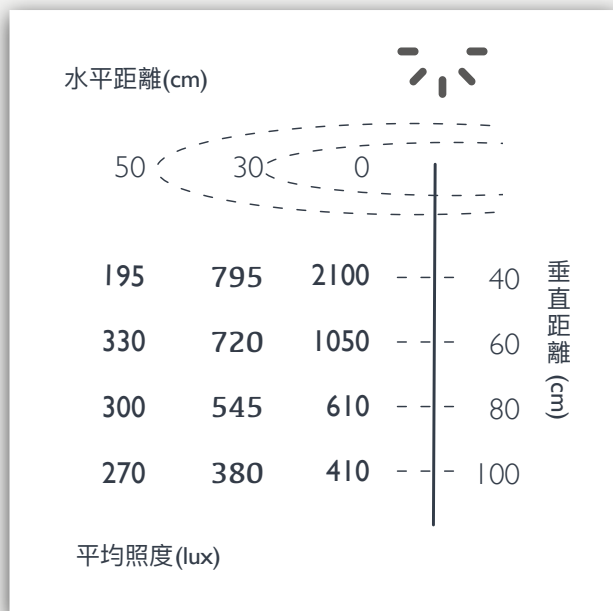

規格

產品	蘇菲立燈
型號	XL69-F
光源	全光譜 LED
用電量	20 瓦
光通量	895 流明
輸入電壓	AC端100~240V 50/60Hz, DC端 24V1A
色溫	3000K
演色性	CRI 97
調光	線上全段式腳踏調光
線長	1米環保熱塑彈性線+2米電源線
淨重	標準款3層 8.2kg

照度