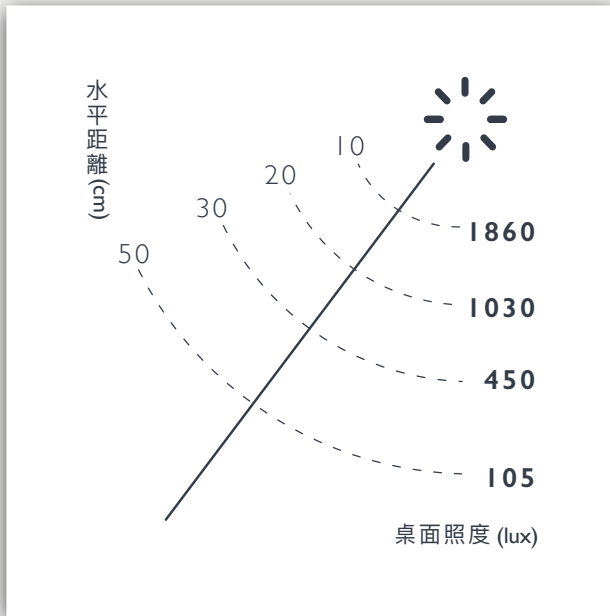

註：以上為「霧白+茶棕」配色的兩層燈環下的照度，其他配色或還數照度數據會有些不同。

高度調整，放手就停

專利的重力拉索設計，無開關無按鈕，高度調整一拉就動，放手就停。

線上踩踏調光

蘇菲立燈提供線上踩踏調光鈕，長踏調光，短踏開關，具有記憶功能。

規格

產品	蘇菲立燈
型號	XL69-F
光源	全光譜 LED
用電量	20 瓦
光通量	895 流明
輸入電壓	AC端100~240V 50/60Hz, DC端 24V1A
色溫	3000K
演色性	CRI 97
調光	線上全段式腳踏調光
線長	1米環保熱塑彈性線+2米電源線
淨重	標準款3層 8.2kg