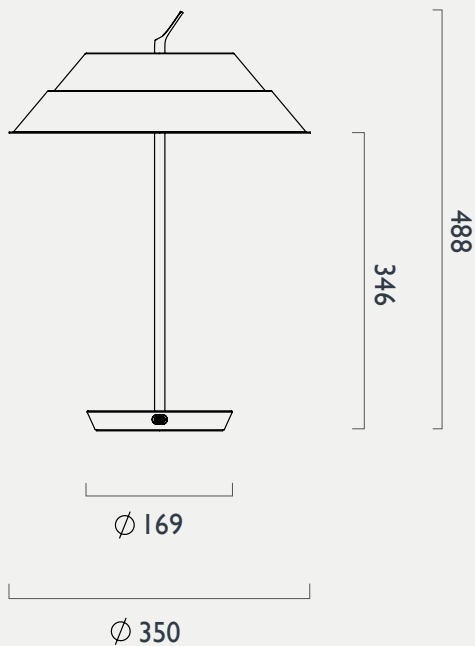

規格

產品	蘇菲桌燈
型號	XL69-T
光源	全光譜 LED
用電量	15 瓦
光通量	1050 流明
輸入電壓	AC端100~240V 50/60Hz, DC端 24V2A
色溫	3000K
演色性	CRI 97
調光	全段式觸控調光
輸出接口	USB Type-C, 30W (max.)
線長	電源線，2米
淨重	標準款2層 2.2kg

尺寸 (unit:mm)