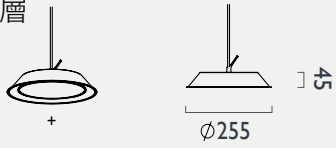

全光譜LED，好光看得到

蘇菲使用全光譜LED，Ra97高演色性，豐富完整色感更貼近自然光，降低藍光傷害，保護眼睛更用心。

深淺雙配色，空間搭配更有戲

霧白+茶棕、霧黑+墨綠，兩種深淺調滿足您對空間色調的不同想像。

規格

產品	蘇菲吊燈
型號	XL69-P
光源	全光譜 LED
用電量	15 瓦
光通量	1050 流明
電壓	100~240V 50/60Hz
色溫	3000K
演色性	CRI 97
調光	無
頂蓋	12cm 半圓型烤漆鋼
線長	編織線，2米 (可調整)
淨重	標準款3層 1.5kg

尺寸 (unit:mm)

設計師

陳德勝
張婉茹

材質

烤漆鋁
烤漆鋼

配色

霧白 + 茶棕 | 霧黑 + 墨綠
(亦可交叉配色)

擺放選項 (unit:mm)

A. 單層

B. 雙層

C. 三層

D. 四層

照度

註：以上為「霧白+茶棕」配色的三層燈環下的照度，其他配色或還數照度數據會有些不同。

超大擺角

可依照明需求將燈旋轉到需要照射的區域。