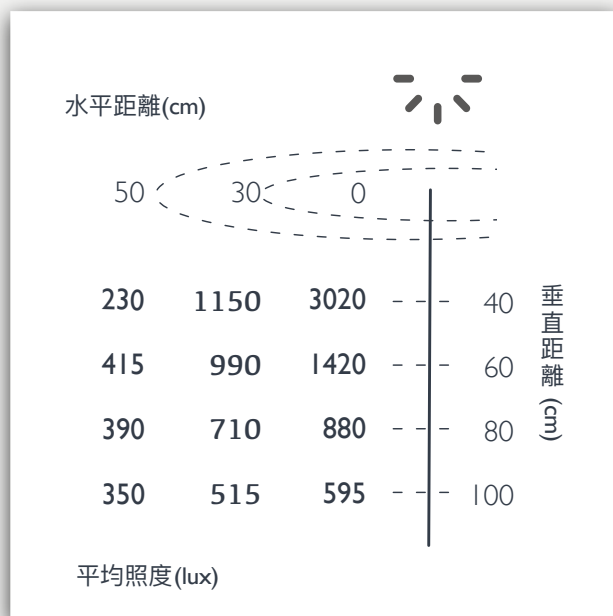

規格

產品	蘇菲壁燈
型號	XL69-W
光源	全光譜 LED
用電量	15 瓦
光通量	1050 流明
輸入電壓	AC端100~240V 50/60Hz, DC端 24V2A
色溫	3000K
演色性	CRI 97
調光	全段式觸控調光
線長	電源線，2米
淨重	標準款2層 2.5kg

照度