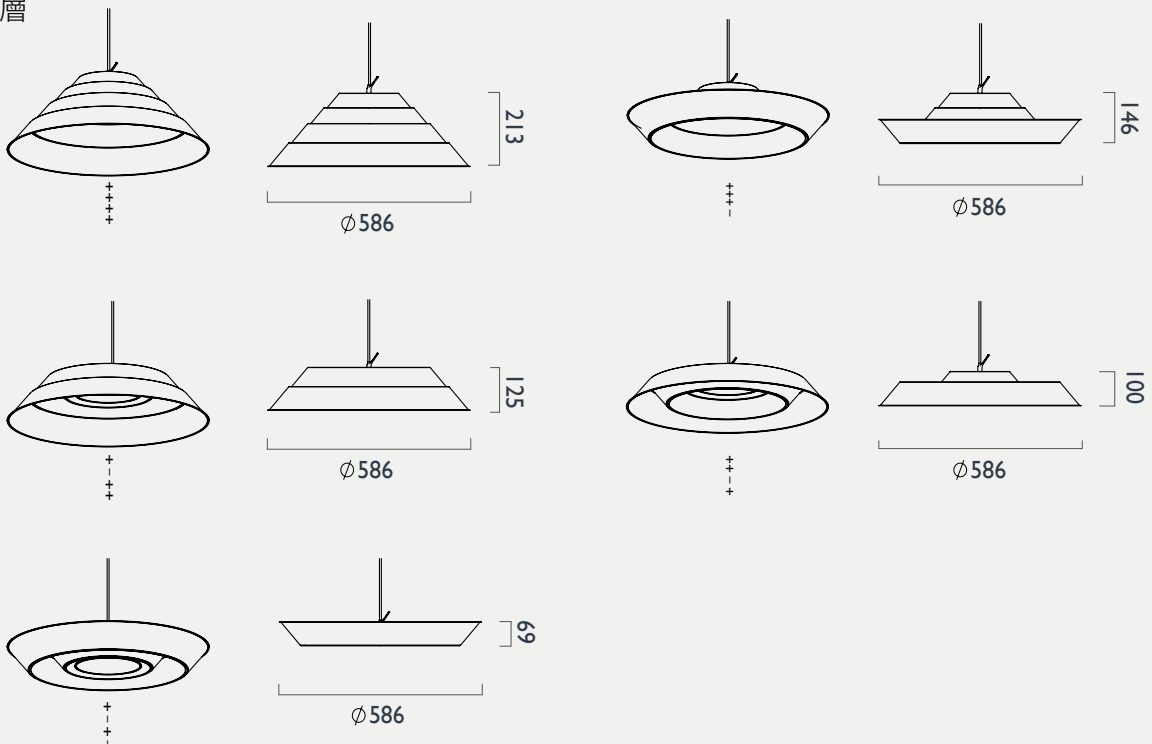

A. 單層

B. 雙層

C. 三層

D. 四層

照度

註：以上為「霧白+茶棕」配色的三層燈環下的照度，其他配色或還數照度數據會有些不同。

超大擺角

可依照明需求將燈旋轉到需要照射的區域。