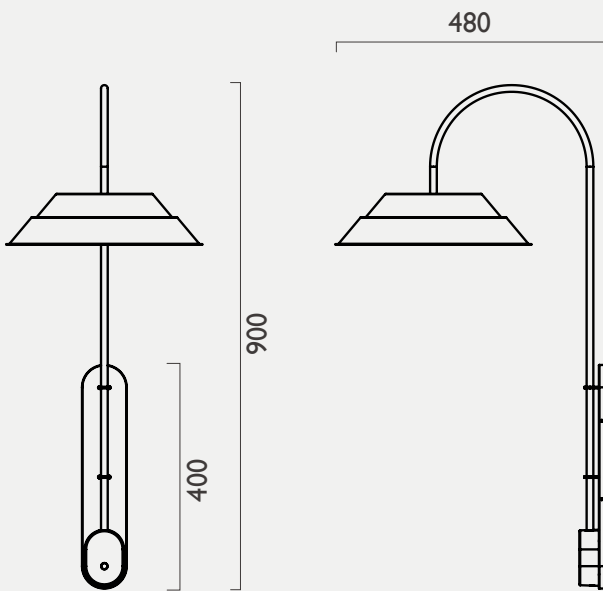

尺寸 (unit:mm)