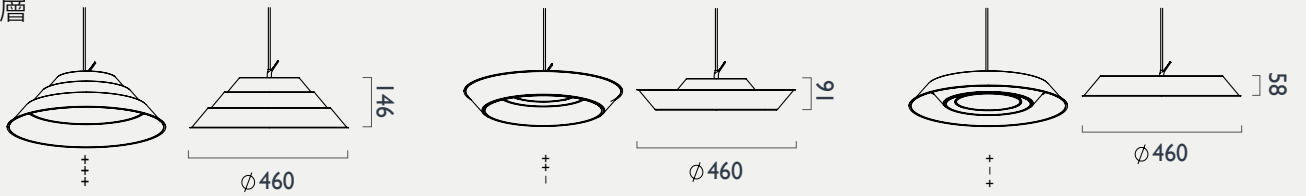

尺寸 (unit:mm)

設計師

陳德勝
張婉茹

材質

烤漆鋁
烤漆鋼

配色

霧白 + 茶棕 | 霧黑 + 墨綠
(亦可交叉配色)

擺放選項 (unit:mm)

A. 單層

B. 雙層

C. 三層

D. 四層

照度

註：以上為「霧白+茶棕」配色的三層燈環下的照度，其他配色或還數照度數據會有些不同。

超大擺角

可依照明需求將燈旋轉到需要照射的區域。