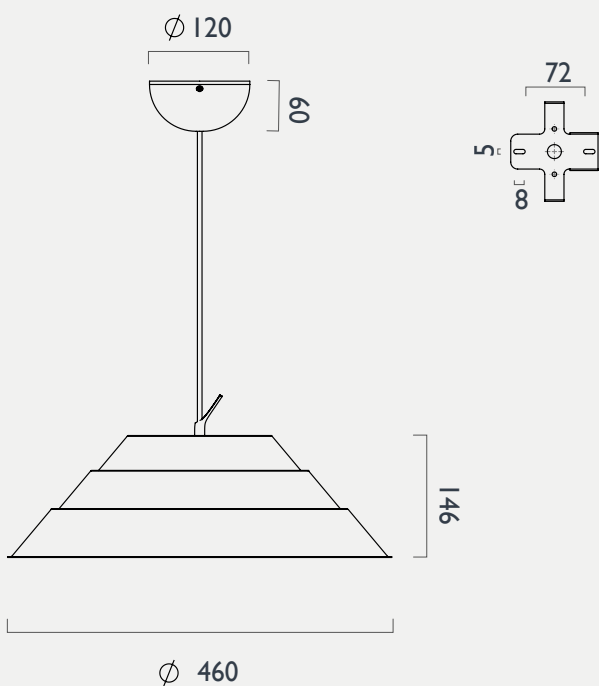

規格

產品	蘇菲吊燈
型號	XL69-P
光源	全光譜 LED
用電量	15 瓦
光通量	1050 流明
電壓	100~240V 50/60Hz
色溫	3000K
演色性	CRI 97
調光	無
頂蓋	12cm 半圓型烤漆鋼
線長	編織線，2米 (可調整)
淨重	標準款3層 1.5kg

尺寸 (unit:mm)