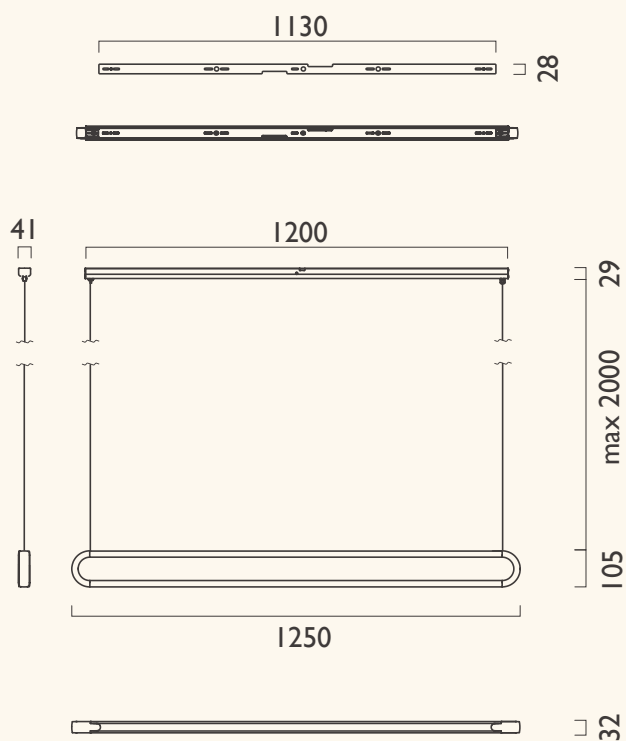

尺寸 (unit:mm)

設計師

陳德勝、張婉茹

材質

烤漆鋁

陽極鋁

配色

霧黑 + 玫瑰金 | 霧鈦金 + 霧白