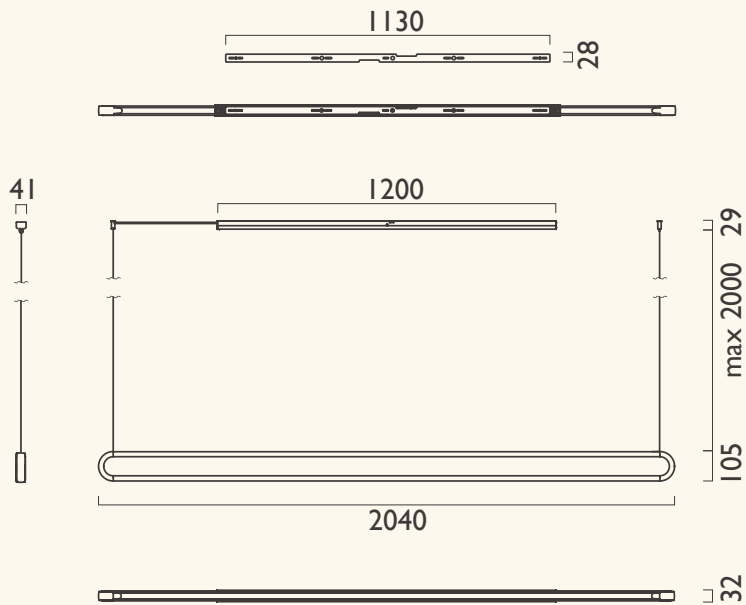

延伸款尺寸 (unit:mm)

A. 光景寂 70

B. 光景寂 100

C. 光景寂 200