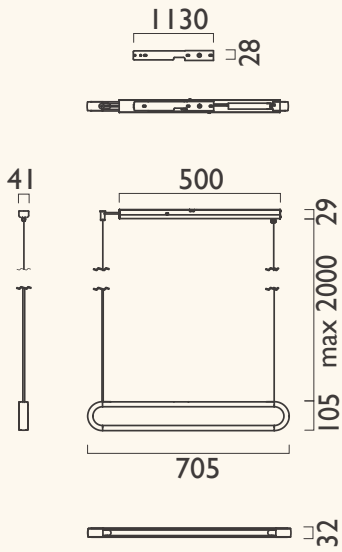

延伸款尺寸 (unit:mm)

A. 光景寂 70