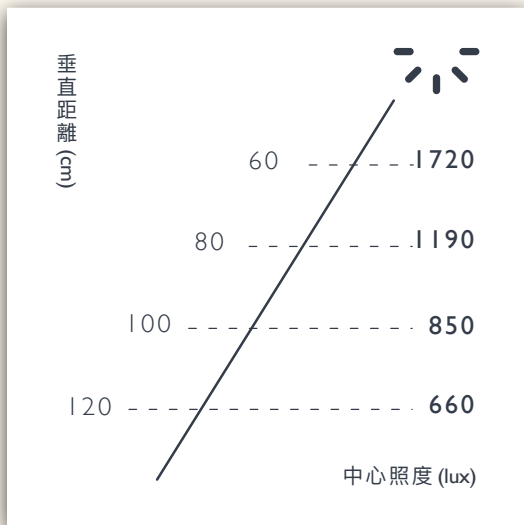

照度

光景。寂L

產品	寂L		
型號	XL50-41 IP	演色性	95 CRI
光源	LED	使用壽命	50,000+小時
用電量	43瓦	調光	上下側同步，連續式遙控調光
光通量	2200 流明	吸頂	長條霧黑烤漆鋁
電壓	100~240V 50/60Hz	吊線	環保熱塑彈性線+鋼索，2米(可調整)
色溫	2700K~5000K 連續式遙控調整	淨重	3.0kg

尺寸 (unit:mm)

照度

 **延伸款尺寸** (unit:mm)