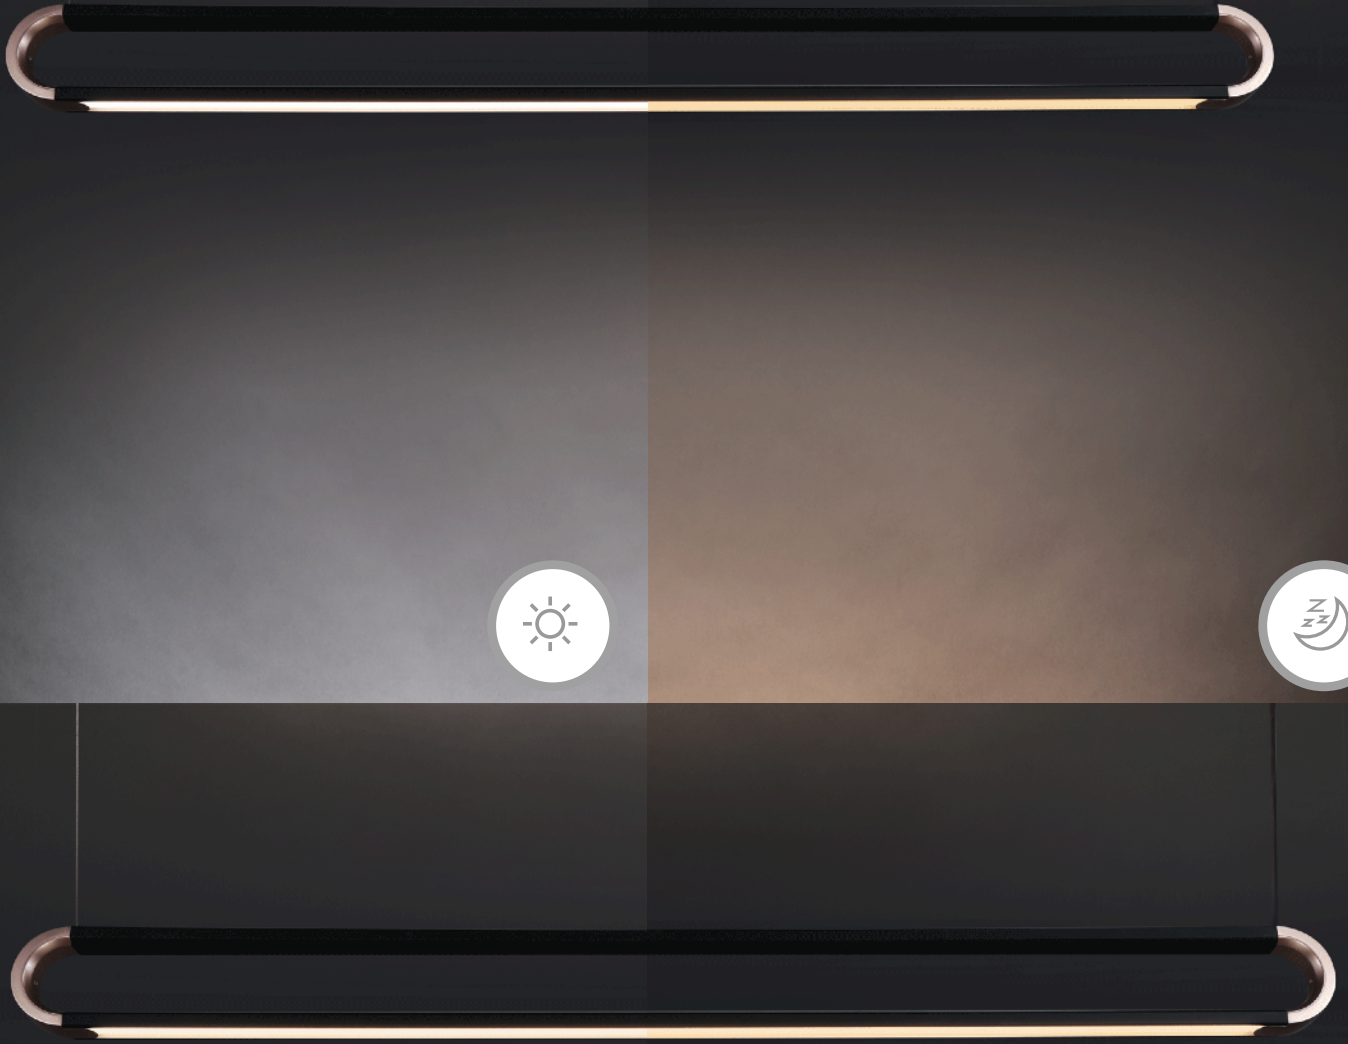

2700K

5000K

雙向發光，兼具環境光與照明光

燈體上下雙向都提供充足光照，向上的光經天花板反折回來營造舒適的整體環境光，向下的光提供桌面所需的照明，一盞燈營造多層次環境光與照明光。

防眩光設計護眼更舒適

專業防眩光光學設計，符合IESNA RP1-04 和 EN12464 雙項防眩光標準，降低來自光源的直接眩光以及來自桌面的反射眩光的傷害，寂特有的上下雙向出光設計可平衡空間光差，降低環境與視覺主體間的對比眩光，三重保護讓眼睛免於暴露在眩光的傷害。

情境記憶快速切換

四種已預設的光情境（日出、白天、日落、夜晚）提供您適合不同時間點的光，兩種自選情境可設定個性化的光需求，此六種情境記憶讓您快速切換營造想要的光環境。

多樣選項搭配不同空間需求

125、160cm兩種標準長度與多種可供訂製長度選項，加上不同配色選項，為不同長桌尺寸、空間風格，打造漂亮的家居空間效果。

光景。寂M

產品	寂M		
型號	XL50-211P	演色性	95 CRI
光源	LED	使用壽命	50,000+小時
用電量	34瓦	調光	上下側同步，連續式遙控調光
光通量	1690 流明	吸頂	長條霧黑烤漆鋁
電壓	100~240V 50/60Hz	吊線	環保熱塑彈性線+鋼索，2米(可調整)
色溫	2700K~5000K 連續式遙控調整	淨重	2.4kg