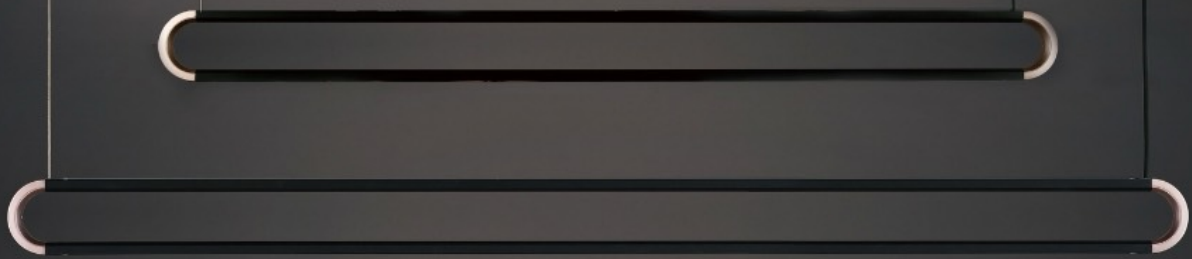

2700K

5000K

雙向發光，兼具環境光與照明光

燈體上下雙向都提供充足光照，向上的光經天花板反折回來營造舒適的整體環境光，向下的光提供桌面所需的照明，一盞燈營造多層次環境光與照明光。

防眩光設計護眼更舒適

專業防眩光光學設計，符合IESNA RP1-04 和 EN12464 雙項防眩光標準，降低來自光源的直接眩光以及來自桌面的反射眩光的傷害，寂特有的上下雙向出光設計可平衡空間光差，降低環境與視覺主體間的對比眩光，三重保護讓眼睛免於暴露在眩光的傷害。

情境記憶快速切換

四種已預設的光情境（日出、白天、日落、夜晚）提供您適合不同時間點的光，兩種自選情境可設定個性化的光需求，此六種情境記憶讓您快速切換營造想要的光環境。

多樣選項搭配不同空間需求

125、160cm兩種標準長度與多種可供訂製長度選項，加上不同配色選項，為不同長桌尺寸、空間風格，打造漂亮的家居空間效果。

光景。寂M

產品	寂M		
型號	XL50-211P	演色性	95 CRI
光源	LED	使用壽命	50,000+小時
用電量	34瓦	調光	上下側同步，連續式遙控調光
光通量	1690 流明	吸頂	長條霧黑烤漆鋁
電壓	100~240V 50/60Hz	吊線	環保熱塑彈性線+鋼索，2米(可調整)
色溫	2700K~5000K 連續式遙控調整	淨重	2.4kg