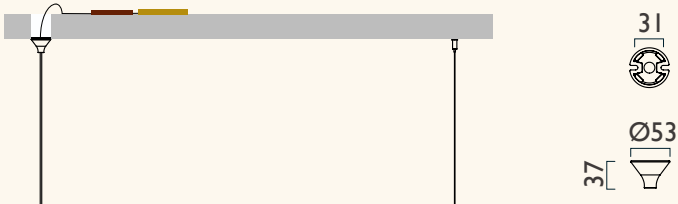

照度

光景。寂L

產品	寂L		
型號	XL50-41 IP	演色性	95 CRI
光源	LED	使用壽命	50,000+小時
用電量	43瓦	調光	上下側同步，連續式遙控調光
光通量	2200 流明	吸頂	長條霧黑烤漆鋁
電壓	100~240V 50/60Hz	吊線	環保熱塑彈性線+鋼索，2米(可調整)
色溫	2700K~5000K 連續式遙控調整	淨重	3.0kg

尺寸 (unit:mm)

照度

 **延伸款尺寸** (unit:mm)

A. 光景寂 70

B. 光景寂 100

C. 光景寂 200

其他安裝選項 (unit:mm)

A. 隱藏式吸頂 (黑 | 白雙色選項)

B. 短板吸頂 (霧黑烤漆鋁)

Xcellent

光感生活館 (品牌展廳)