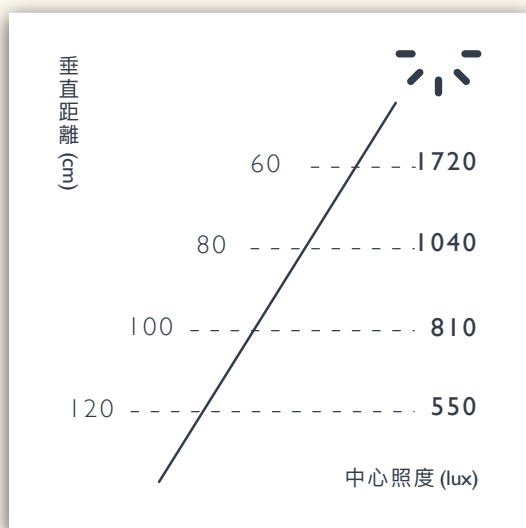

照度

光景。寂L

產品	寂L		
型號	XL50-41 IP	演色性	95 CRI
光源	LED	使用壽命	50,000+小時
用電量	43瓦	調光	上下側同步，連續式遙控調光
光通量	2200 流明	吸頂	長條霧黑烤漆鋁
電壓	100~240V 50/60Hz	吊線	環保熱塑彈性線+鋼索，2米(可調整)
色溫	2700K~5000K 連續式遙控調整	淨重	3.0kg

尺寸 (unit:mm)

照度

 **延伸款尺寸** (unit:mm)