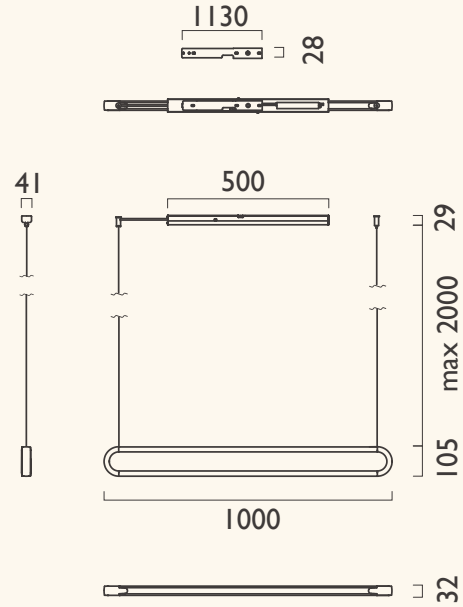

延伸款尺寸 (unit:mm)

A. 光景寂 70

B. 光景寂 100

C. 光景寂 200