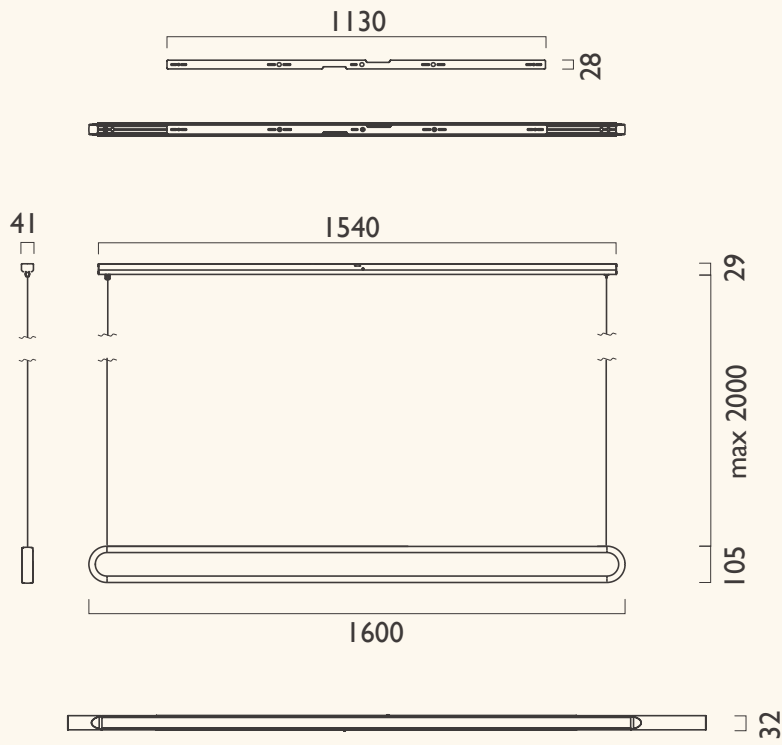

照度

光景。寂L

產品	寂L		
型號	XL50-41 IP	演色性	95 CRI
光源	LED	使用壽命	50,000+小時
用電量	43瓦	調光	上下側同步，連續式遙控調光
光通量	2200 流明	吸頂	長條霧黑烤漆鋁
電壓	100~240V 50/60Hz	吊線	環保熱塑彈性線+鋼索，2米(可調整)
色溫	2700K~5000K 連續式遙控調整	淨重	3.0kg

尺寸 (unit:mm)

照度

 **延伸款尺寸** (unit:mm)