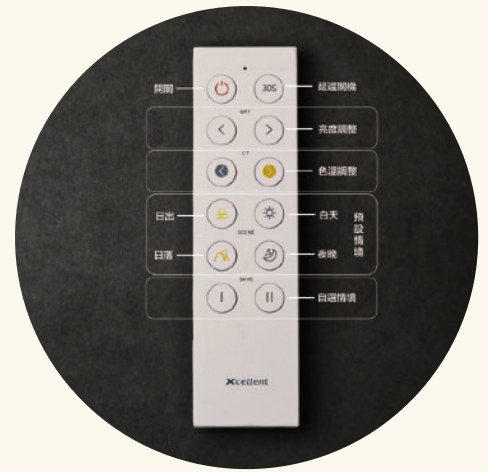

當繁華褪去，生命歷經的相遇與夢幻泡影都是淬鍊心智的養分，它們凝聚成為充滿力量的內在之光，當外在如寒冬般寂靜，內在的生命之火更顯熱烈，也更能凸顯出人生智慧的本質。迴型的架構，呈現生命輪迴的本質，所有的光都隱沒入軌道之內，淬鍊後的智慧與生命已融為一體。

產品特色

細膩多樣的光效變化

暖光 (2700K) 到日光 (5000K) 連續性色溫調整再加上連續性的亮度調整，可變化出各種非常細膩的光照選項，高照度可供閱讀、工作、用餐、休憩等不同生活情境充足且適當的光效。

2700K

5000K

雙向發光，兼具環境光與照明光

燈體上下雙向都提供充足光照，向上的光經天花板反折回來營造舒適的整體環境光，向下的光提供桌面所需的照明，一盞燈營造多層次環境光與照明光。

防眩光設計護眼更舒適

專業防眩光光學設計，符合IESNA RP1-04 和 EN12464 雙項防眩光標準，降低來自光源的直接眩光以及來自桌面的反射眩光的傷害，寂特有的上下雙向出光設計可平衡空間光差，降低環境與視覺主體間的對比眩光，三重保護讓眼睛免於暴露在眩光的傷害。

情境記憶快速切換

四種已預設的光情境（日出、白天、日落、夜晚）提供您適合不同時間點的光，兩種自選情境可設定個性化的光需求，此六種情境記憶讓您快速切換營造想要的光環境。

多樣選項搭配不同空間需求

125、160cm兩種標準長度與多種可供訂製長度選項，加上不同配色選項，為不同長桌尺寸、空間風格，打造漂亮的家居空間效果。

光景。寂M

產品	寂M		
型號	XL50-211P	演色性	95 CRI
光源	LED	使用壽命	50,000+小時
用電量	34瓦	調光	上下側同步，連續式遙控調光
光通量	1690 流明	吸頂	長條霧黑烤漆鋁
電壓	100~240V 50/60Hz	吊線	環保熱塑彈性線+鋼索，2米(可調整)
色溫	2700K~5000K 連續式遙控調整	淨重	2.4kg