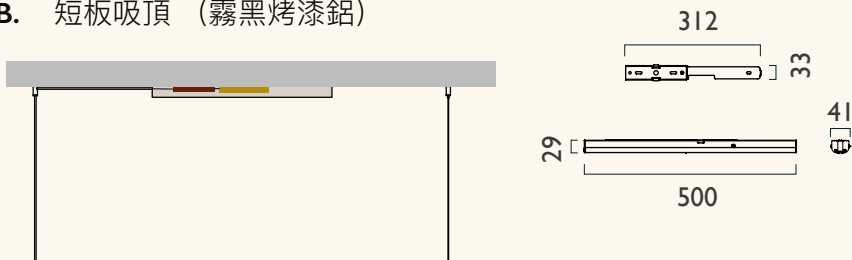

照度

光景。寂L

產品	寂L		
型號	XL50-41 IP	演色性	95 CRI
光源	LED	使用壽命	50,000+小時
用電量	43瓦	調光	上下側同步，連續式遙控調光
光通量	2200 流明	吸頂	長條霧黑烤漆鋁
電壓	100~240V 50/60Hz	吊線	環保熱塑彈性線+鋼索，2米(可調整)
色溫	2700K~5000K 連續式遙控調整	淨重	3.0kg

尺寸 (unit:mm)

照度

 **延伸款尺寸** (unit:mm)

A. 光景寂 70

B. 光景寂 100

C. 光景寂 200

其他安裝選項 (unit:mm)

A. 隱藏式吸頂 (黑 | 白雙色選項)

B. 短板吸頂 (霧黑烤漆鋁)

Xcellent

光感生活館 (品牌展廳)