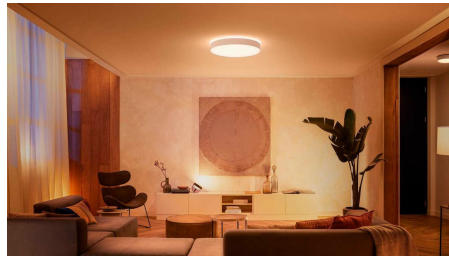

輕鬆實現智慧型照明

白色 Enrave 超大吸頂燈可為廣闊區域提供照明，相當適合用於整合式客餐廳。其獨特效果可於天花板投射暖光調至冷白光的燈光，同時向下提供充足光線。

無限可能

- 立即控制燈光

輕鬆實現智慧照明

- 使用 Bridge 釋放整套智慧照明功能
- 設定不需動手的語音控制
- 從暖白光到冷白光，營造適當的氛圍
- 針對您的日常活動最佳化的照明調配

產品特點

立即控制燈光

使用 Hue 調光開關，立即控制 Philips Hue 智慧型燈具。只需按一下按鈕，即可控制整個家，讓房間立刻變暗或變亮、開啟和關閉燈光，或設置燈光場景。

使用 Bridge 釋放整套智慧照明功能

Bridge 提供讓智慧照明真正發揮智慧的功能 — 外出控制、語音控制、自動化照明，以及其他功能。將 Bridge 加入您的安裝配置，享受身歷其境的使用經驗，進入安全可靠兼具其他特性的技術世界，獲得更多效能。Bridge 是您打造前所未有智慧照明世界的那把鑰匙。

設定不需動手的語音控制

當與相容的 Google Nest 或 Amazon Echo 裝置配對時，Philips Hue 可搭配 Amazon Alexa 和 Google 助理使用。使用簡單的語音指令即可控制房間內的多盞燈或單一燈具。

從暖白光到冷白光，營造適當的氛圍

從超過 50,000 種色調的暖白光到冷白光當中進行選擇，在您的家中營造完美氣氛，以配合每項活動和當天的時間。每天早上使用明亮的白光開始您的一天，讓您感到精力充沛且保持警覺，或者使用昏暗金黃色光線，配合您傍晚的放鬆作息。

針對您的日常活動最佳化的照明調配

使用預設 Philips Hue 照明調配，配合您一整天的心情或活動。使用「活力充沛」照明調配的明亮白光開始您的一天，或在「放鬆休息」照明調配的微妙、柔和光線下放鬆。想要一邊泡澡一邊看書嗎？只需設定「享受閱讀」照明調配，即可獲得適當的燈光。

規格

設計與外型

- 顏色: 白光
- 材質: 金屬, 合成纖維

隨附額外功能/配件

- 可透過 Hue 應用程式與開關調光: 是

其他