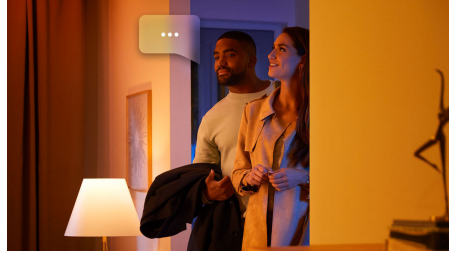

輕鬆實現智慧型照明

白色 Enrave 超大吸頂燈可為廣闊區域提供照明，相當適合用於整合式客餐廳。其獨特效果可於天花板投射暖光調至冷白光的燈光，同時向下提供充足光線。

無限可能

- 立即控制燈光

輕鬆實現智慧照明

- 使用 Bridge 釋放整套智慧照明功能
- 設定不需動手的語音控制
- 從暖白光到冷白光，營造適當的氛圍
- 針對您的日常活動最佳化的照明調配

產品特點

立即控制燈光

設定不需動手的語音控制

當與相容的 Google Nest 或 Amazon Echo 裝置配對時，Philips Hue 可搭配 Amazon Alexa 和 Google 助理使用。使用簡單的語音指令即可控制房間內的多盞燈或單一燈具。

從暖白光到冷白光，營造適當的氛圍

從超過 50,000 種色調的暖白光到冷白光當中進行選擇，在您的家中營造完美氣氛，以配合每項活動和當天的時間。每天早上使用明亮的白光開始您的一天，讓您感到精力充沛且保持警覺，或者使用昏暗金黃色光線，配合您傍晚的放鬆作息。