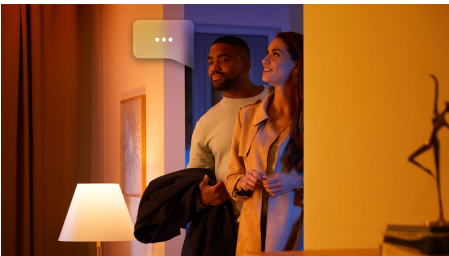

產品特點

安裝自由調光

使用無線調光控制器直接控制您的 Philips Hue 燈。您能夠開/關燈，並切換四種不同的照明調配，將燈調整為適合的亮度。安裝快速簡單，毫不費力。您只需要將控制器與燈配對，並將控制器放在家中的任何位置，就是這麼簡單。

透過 Bluetooth 應用程式，最多可控制 10 盞燈具

透過 Hue Bluetooth 應用程式，您可控制家中任一房間的 Hue 智慧型燈具。新增多達 10 盞智慧型照明燈具，只要輕觸一下行動裝置上的按鈕，即可控制所有燈具。

可語音控制燈光*

當與相容的 Google Nest 或 Amazon Echo 裝置配對時，Philips Hue 可搭配 Amazon Alexa 和 Google Assistant 使用。簡單的語音指令可讓您控制房間的多個照明或是單件式燈具。

從暖黃光到冷白光，打造屬於您的氛圍

這些燈泡和燈具可提供不同暖黃光到冷白光顏色。亮度調節功能可從明亮光線變換到較柔和的夜光，按照日常需求調整至最完美的顏色和亮度。