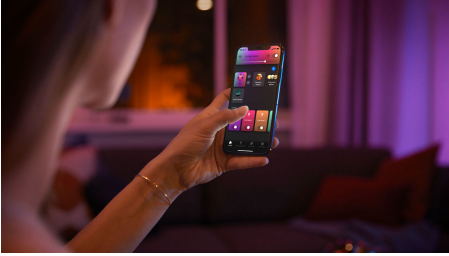

## 輕鬆實現智慧型照明

Surimu 天花板平板燈散發柔和、五顏六色的漫射光暈。Surimu 天花板平板燈非常適合客廳和臥室，易於安裝，與天花板齊平，能為房間增添色彩。

### 輕鬆實現智慧照明

- 透過 Bluetooth 應用程式，最多可控制 10 盞燈具
- 可語音控制燈光\*
- 透過繽紛的智慧型燈具打造獨一無二的體驗
- 從暖黃光到冷白光，打造屬於您的氛圍
- 搭配日常生活所需的完美照明調配
- 使用 Bridge 釋放整套智慧照明功能

# 產品特點

透過 Bluetooth 應用程式，最多可控制 10 盞燈具

透過 Hue Bluetooth 應用程式，您可控制家中任一房間的 Hue 智慧型燈具。新增多達 10 盞智慧型照明燈具，只要輕觸一下行動裝置上的按鈕，即可控制所有燈具。

可語音控制燈光\*

當與相容的 Google Nest 或 Amazon Echo 裝置配對時，Philips Hue 可搭配 Amazon Alexa 和 Google Assistant 使用。簡單的語音指令可讓您控制房間的多個照明或是單件式燈具。

透過繽紛的智慧型燈具打造獨一無二的體驗

利用超過 1600 萬種燈色改變住家樣貌，瞬間營造適合不同活動的氣氛。只需按一下按鈕，即可享受多種燈光效果，例如為派對營造歡慶氣氛、將客廳變成電影院、以彩色照明美化家裡的裝潢佈置等。

從暖黃光到冷白光，打造屬於您的氛圍

這些燈泡和燈具可提供不同暖黃光到冷白光顏色。亮度調節功能可從明亮光線變換到較柔和的夜光，按照日常需求調整至最完美的顏色和亮度。

搭配日常生活所需的完美照明調配