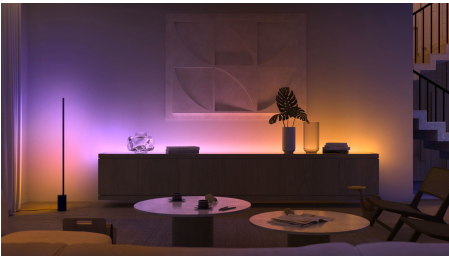

## 輕鬆實現智慧型照明

Surimu 天花板平板燈散發柔和、五顏六色的漫射光暈。Surimu 天花板平板燈非常適合客廳和臥室，易於安裝，與天花板齊平，能為房間增添色彩。

# 產品特點

透過 Bluetooth 應用程式，最多可控制 10 盞燈具

透過 Hue Bluetooth 應用程式，您可控制家中任一房間的 Hue 智慧型燈具。新增多達 10 盞智慧型照明燈具，只要輕觸一下行動裝置上的按鈕，即可控制所有燈具。

可語音控制燈光\*

當與相容的 Google Nest 或 Amazon Echo 裝置配對時，Philips Hue 可搭配 Amazon Alexa 和 Google Assistant 使用。簡單的語音指令可讓您控制房間的多個照明或是單件式燈具。

透過繽紛的智慧型燈具打造獨一無二的體驗

利用超過 1600 萬種燈色改變住家樣貌，瞬間營造適合不同活動的氣氛。只需按一下按鈕，即可享受多種燈光效果，例如為派對營造歡慶氣氛、將客廳變成電影院、以彩色照明美化家裡的裝潢佈置等。

從暖黃光到冷白光，打造屬於您的氛圍

這些燈泡和燈具可提供不同暖黃光到冷白光顏色。亮度調節功能可從明亮光線變換到較柔和的夜光，按照日常需求調整至最完美的顏色和亮度。

搭配日常生活所需的完美照明調配

善用專為日常工作所設計的四組預設照明調配，讓您的一天過得更輕鬆自在：「活力充沛」、「專注精神」、「享受閱讀」、「放鬆休息」。「活力充沛」、「專注精神」這兩個冷色調場景，能在早晨幫助您集中精神，快速進入工作狀態，而「享受閱讀」與「放鬆休息」這兩個暖色調場景，能幫助您放鬆心情，享受閱讀時光。

使用 Bridge 釋放整套智慧照明功能

Bridge 提供讓智慧照明真正發揮智慧的功能 — 外出控制、語音控制、自動化照明，以及其他功能。將 Bridge 加入您的安裝配置，享受身歷其境的使用經驗，進入安全可靠兼具其他特性的技術世界，獲得更多估能。Bridge 是您打造前所未有智慧照明世界的那把鑰匙。