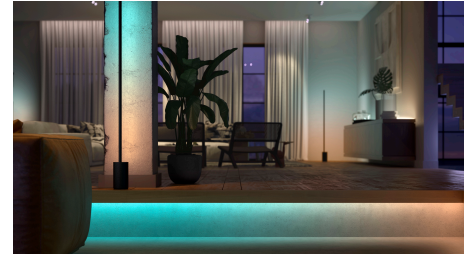

您可將彈性絕佳的漸變燈條隨意塑型和彎曲來搭配您的空間。您也可將漸變燈條延伸版黏貼至較大面積的表面，或將燈條切割成適合較小空間的尺寸。

需要 Philips Hue 漸變燈條基座單元