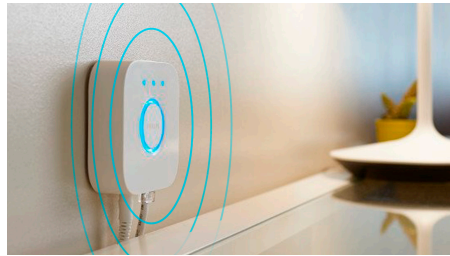

產品特點

透過 Bluetooth 應用程式，最多可控制 10 盞燈具

透過 Hue Bluetooth 應用程式，您可控制家中任一房間的 Hue 智慧型燈具。新增多達 10 盞智慧型照明燈具，只要輕觸一下行動裝置上的按鈕，即可控制所有燈具。

可語音控制燈光*

當與相容的 Google Nest 或 Amazon Echo 裝置配對時，Philips Hue 可搭配 Amazon Alexa 和 Google Assistant 使用。簡單的語音指令可讓您控制房間的多個照明或是單件式燈具。

透過繽紛的智慧型燈具打造獨一無二的體驗

利用超過 1600 萬種燈色改變住家樣貌，瞬間營造適合不同活動的氣氛。只需按一下按鈕，即可享受多種燈光效果，例如為派對營造歡慶氣氛、將客廳變成電影院、以彩色照明美化家裡的裝潢佈置等。

從暖黃光到冷白光，打造屬於您的氛圍

這些燈泡和燈具可提供不同暖黃光到冷白光顏色。亮度調節功能可從明亮光線變換到較柔和的夜光，按照日常需求調整至最完美的顏色和亮度。

使用 Hue Bridge 充分發揮智慧型燈具功能

為您的智慧型燈具添加 Hue Bridge (另售)，享受完整的 Philips Hue 功能。使用 Hue Bridge 後，您可以新增多達 50 盞智慧型燈具，控制整間住宅的燈光。建立日常作息，自動化整個智慧家庭照明設定。使用移動感應器和智慧開關等附加配件，讓您出門在外也能控制燈光。

完美混調色彩

完美混調色彩

塑型、切割或延伸

您可將彈性絕佳的漸變燈條隨意塑型和彎曲來搭配您的空間。您也可將漸變燈條延伸版黏貼至較大面積的表面，或將燈條切割成適合較小空間的尺寸。