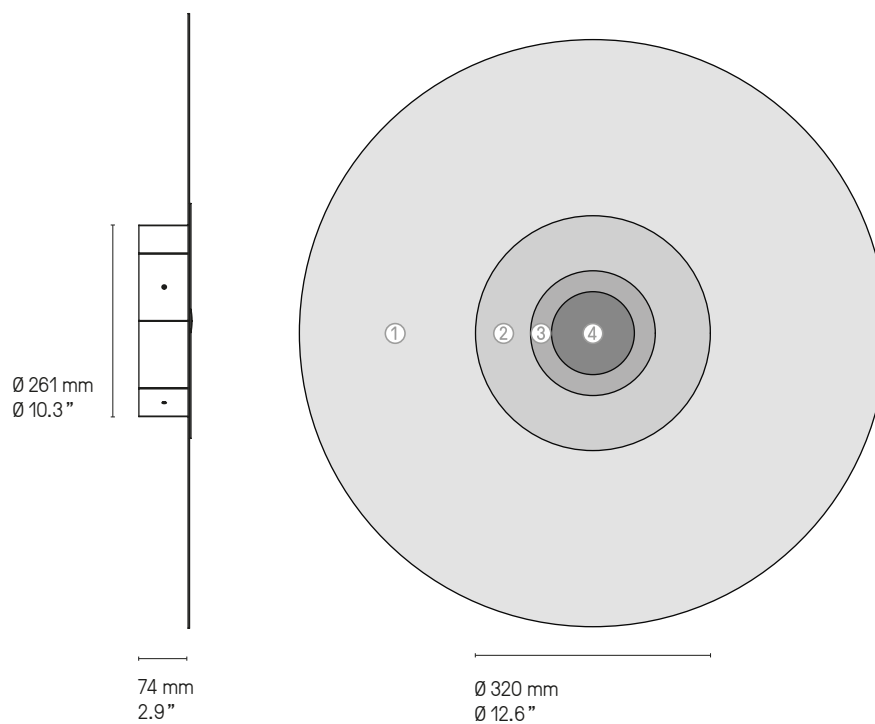

LED intégrée	1710 lm	2700°K	Alim. électronique 24 V intégrée	Variable (phase cut)
Integrated LED	1710 lm	2700°K	Integrated 24 V power supply	Dimmable (phase cut)

Designer

Émilie Cathelineau

Atmos Lace

Ø 793 mm
Ø 31.2"