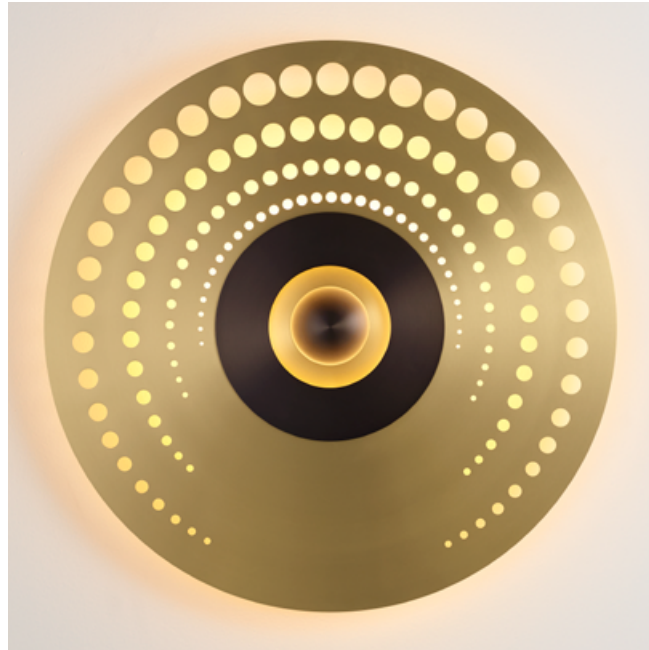

ATMOS

DESIGNED BY ÉMILIE CATHELINÉAU

Au centre de sa grande couronne ajourée, les disques concentriques d'*Atmos* se succèdent jusqu'à son cœur lumineux. Grande sœur de l'applique *Earth*, *Atmos* se distingue par sa grande taille et la multitude de combinaisons de décors possibles.

At the center of its large openwork crown, the concentric discs of *Atmos* follow one another up to its luminous heart. Big sister to the *Earth* wall lamp, *Atmos* is distinguished by its large size and the multitude of possible decor combinations.

Atmos Lace SB/SB/SG/SB

Atmos Racine

Ø 837 mm
Ø 33"

Atmos Racine SB/SG/SG/SB

Atmos Racine SB/SG/SG/SB

Atmos Pop

Ø 800 mm
Ø 31.5"

Atmos Pop SB/SG/SB/SG