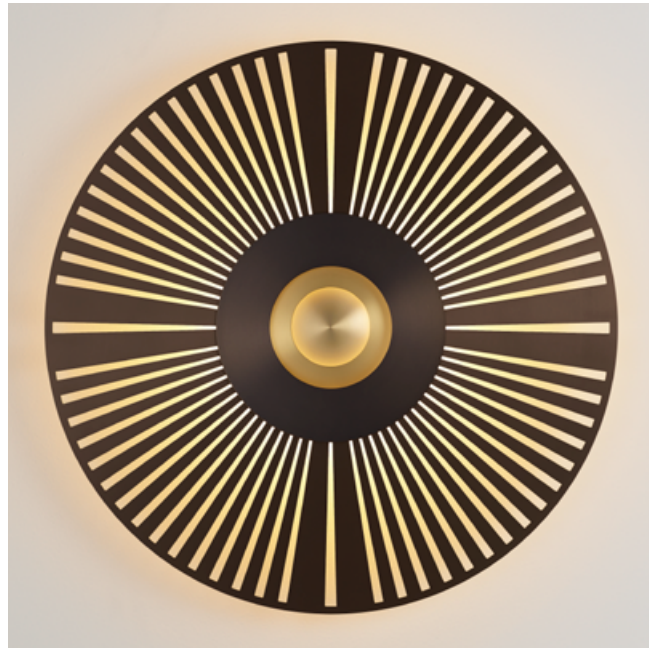

Atmos Éclat SG/SG/SB/SB