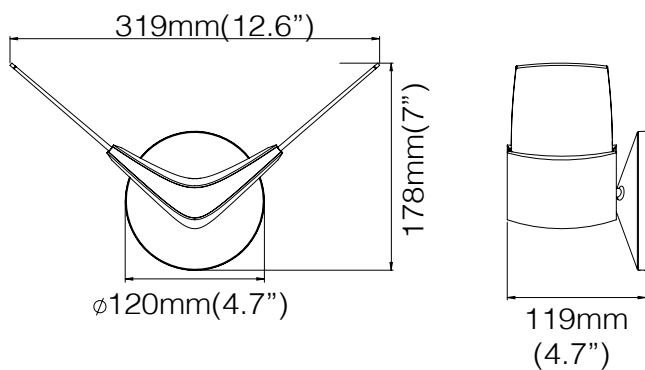

規格

型號	XL15
光源	LED
用電量	6瓦
電壓	100~240V 50/60Hz
色溫	2700K
演色性	≥ 80CRI
預估壽命	50,000小時
調光	無調光
淨重	0.45公斤 (1磅)

尺寸

Xcellent

www.xcellentdesign.com

service@xcellentdesign.com

光感生活館 (展廳)

台灣新北市三重市三和路四段111-32號3樓

+886 2 8973 3151