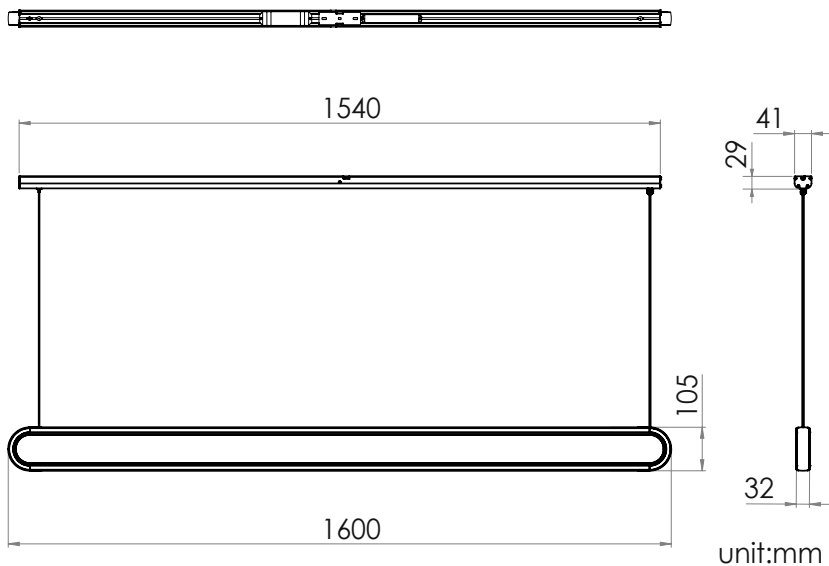

光景·寂L

產品	寂L		
型號	XL50-411P-0	演色性	>90CRI
光源	LED	使用壽命	50,000+小時
用電量	47瓦	調光	上下側同步，連續式遙控調光
光通量	1570 流明	吸頂	長條霧黑陽極鋁
電壓	100~240V 50/60Hz	吊線	環保彈性硅膠線+鋼索，2米(可調整)
色溫	2700K~5000K 連續式遙控調整	淨重	3.0kg