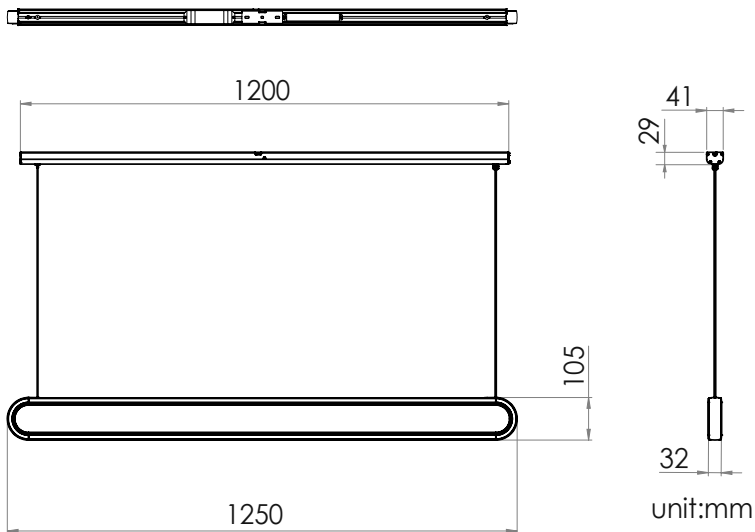

光景·寂M

產品	寂M		
型號	XL50-211P-0	演色性	>90CRI
光源	LED	使用壽命	50,000+小時
用電量	37瓦	調光	上下側同步，連續式遙控調光
光通量	1320 流明	吸頂	長條霧黑陽極鋁
電壓	100~240V 50/60Hz	吊線	環保彈性橡膠線+鋼索，2米(可調整)
色溫	2700K~5000K 連續式遙控調整	淨重	2.4kg