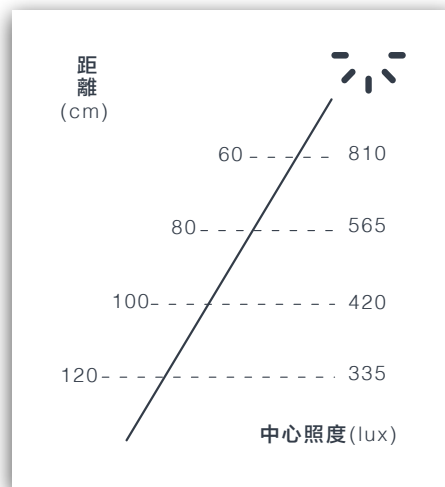

光景 寂L

Xcellent

光感生活館 (展廳)

台灣新北市三重市三和路四段111-32號3樓

+886 2 8973 3151

Online Shop (TW)

www.xcellentdesign.com.tw

service@xcellentdesign.com

版本發佈日: 2021.11.15