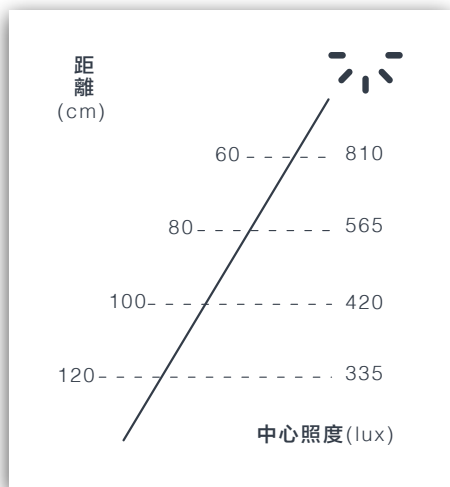

照度

光景 寂M

Xcellent

光感生活館 (展廳)

台灣新北市三重市三和路四段111-32號3樓

+886 2 8973 3151

Online Shop (TW)

www.xcellentdesign.com.tw

service@xcellentdesign.com

版本發佈日: 2021.11.15