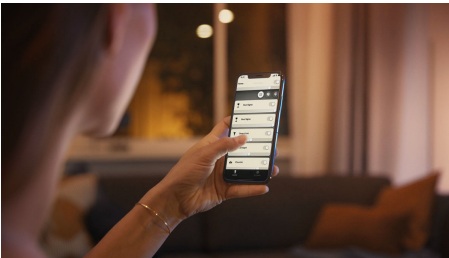

輕鬆實現智慧照明

Philips Hue White Ambiance Still 黑色天花板燈採用獨特的圓形設計，能提供上千種暖白光到冷白光色溫的燈光。使用隨附的 Hue dimmer switch 或透過藍牙應用程式立即控制照明。連結 Hue Bridge，以釋放更多智慧照明功能。

舒適調光

- 與無線調光控制器配對，以輕鬆無線操控

輕鬆實現智慧照明

- 透過 Bluetooth 應用程式，最多可控制 10 盞燈具
- 可語音控制燈光*
- 從暖黃光到冷白光，打造屬於您的氛圍
- 搭配日常生活所需的完美照明調配
- 使用 Hue Bridge 充分發揮智慧型燈具功能

產品特點

安裝自由調光

使用無線調光控制器直接控制您的 Philips Hue 燈。您能夠開/關燈，並切換四種不同的照明調配，將燈調整為適合的亮度。安裝快速簡單，毫不費力。您只需要將控制器與燈配對，並將控制器放在家中的任何位置，就是這麼簡單。

透過 Bluetooth 應用程式，最多可控制 10 盞燈具

透過 Hue Bluetooth 應用程式，您可控制家中任一房間的 Hue 智慧型燈具。新增多達 10 盞智慧型照明燈具，只要輕觸一下行動裝置上的按鈕，即可控制所有燈具。

可語音控制燈光*

當與相容的 Google Nest 或 Amazon Echo 裝置配對時，Philips Hue 可搭配 Amazon Alexa 和 Google Assistant 使用。簡單的語音指令可讓您控制房間的多個照明或是單件式燈具。

從暖黃光到冷白光，打造屬於您的氛圍

這些燈泡和燈具可提供不同暖黃光到冷白光顏色。亮度調節功能可從明亮光線變換到較柔和的夜光，按照日常需求調整至完美的顏色和亮度。