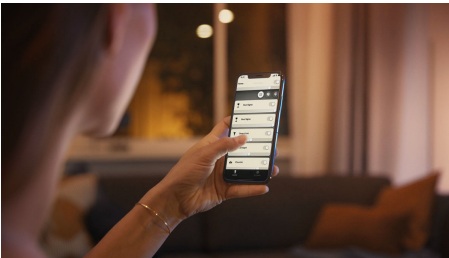

輕鬆實現智慧照明

享受 Philips Hue White Ambiance Being 黑色天花板燈的柔和照明。鋁合金材質的薄型圓圈在三個方向投射暖白光到冷白光的燈光。使用隨附的 Hue dimmer switch 或藍牙立即控制照明。連結 Hue Bridge，以釋放更多智慧照明功能。

舒適調光

- 與無線調光控制器配對，以輕鬆無線操控

輕鬆實現智慧照明

- 透過 Bluetooth 應用程式，最多可控制 10 盞燈具
- 可語音控制燈光*
- 從暖黃光到冷白光，打造屬於您的氛圍
- 搭配日常生活所需的完美照明調配
- 使用 Hue Bridge 充分發揮智慧型燈具功能

產品特點

安裝自由調光

使用無線調光控制器直接控制您的 Philips Hue 燈。您能夠開/關燈，並切換四種不同的照明調配，將燈調整為適合的亮度。安裝快速簡單，毫不費力。您只需要將控制器與燈配對，並將控制器放在家中的任何位置，就是這麼簡單。

透過 Bluetooth 應用程式，最多可控制 10 盞燈具

透過 Hue Bluetooth 應用程式，您可控制家中任一房間的 Hue 智慧型燈具。新增多達 10 盞智慧型照明燈具，只要輕觸一下行動裝置上的按鈕，即可控制所有燈具。

可語音控制燈光*

當與相容的 Google Nest 或 Amazon Echo 裝置配對時，Philips Hue 可搭配 Amazon Alexa 和 Google Assistant 使用。簡單的語音指令可讓您控制房間的多個照明或是單件式燈具。

從暖黃光到冷白光，打造屬於您的氛圍

這些燈泡和燈具可提供不同暖黃光到冷白光顏色。亮度調節功能可從明亮光線變換到較柔和的夜光，按照日常需求調整至完美的顏色和亮度。