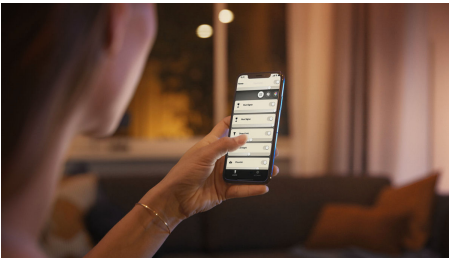

輕鬆實現智慧照明

Philips Hue White Ambiance Still 白色天花板燈採用獨特的圓形設計，能在一天當中的任何時刻提供上千種暖白光到冷白光色溫的燈光。使用隨附的 Hue dimmer switch 或藍牙立即控制照明。連結 Hue Bridge，以釋放更多智慧照明功能。

舒適調光

- 與無線調光控制器配對，以輕鬆無線操控

輕鬆實現智慧照明

- 透過 Bluetooth 應用程式，最多可控制 10 盞燈具
- 可語音控制燈光*
- 從暖黃光到冷白光，打造屬於您的氛圍
- 搭配日常生活所需的完美照明調配
- 使用 Hue Bridge 充分發揮智慧型燈具功能

產品特點

安裝自由調光

使用無線調光控制器直接控制您的 Philips Hue 燈。您能夠開/關燈，並切換四種不同的照明調配，將燈調整為適合的亮度。安裝快速簡單，毫不費力。您只需要將控制器與燈配對，並將控制器放在家中的任何位置，就是這麼簡單。

透過 Bluetooth 應用程式，最多可控制 10 盞燈具

透過 Hue Bluetooth 應用程式，您可控制家中任一房間的 Hue 智慧型燈具。新增多達 10 盞智慧型照明燈具，只要輕觸一下行動裝置上的按鈕，即可控制所有燈具。

可語音控制燈光*

當與相容的 Google Nest 或 Amazon Echo 裝置配對時，Philips Hue 可搭配 Amazon Alexa 和 Google Assistant 使用。簡單的語音指令可讓您控制房間的多個照明或是單件式燈具。

從暖黃光到冷白光，打造屬於您的氛圍

這些燈泡和燈具可提供不同暖黃光到冷白光顏色。亮度調節功能可從明亮光線變換到較柔和的夜光，按照日常需求調整至最完美的顏色和亮度。