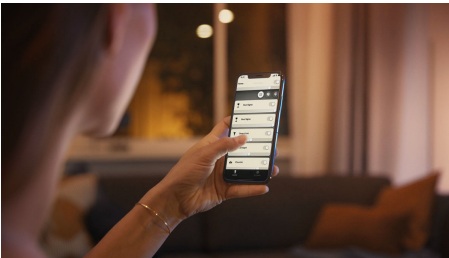

輕鬆實現智慧照明

Philips Hue White Ambiance Fair 黑色天花板燈可向上及向下投光的設計，能提供從暖白光到冷白光的燈光，以及內建照明調配。使用隨附的 Hue dimmer switch 或藍牙立即控制照明。與 Hue Bridge 連結，可獲得更多智慧照明功能。

舒適調光

- 與無線調光控制器配對，以輕鬆無線操控

輕鬆實現智慧照明

- 透過 Bluetooth 應用程式，最多可控制 10 盞燈具
- 可語音控制燈光*
- 從暖黃光到冷白光，打造屬於您的氛圍
- 搭配日常生活所需的完美照明調配
- 使用 Hue Bridge 充分發揮智慧型燈具功能

產品特點

安裝自由調光

使用無線調光控制器直接控制您的 Philips Hue 燈。您能夠開/關燈，並切換四種不同的照明調配，將燈調整為適合的亮度。安裝快速簡單，毫不費力。您只需要將控制器與燈配對，並將控制器放在家中的任何位置，就是這麼簡單。

透過 Bluetooth 應用程式，最多可控制 10 盞燈具

透過 Hue Bluetooth 應用程式，您可控制家中任一房間的 Hue 智慧型燈具。新增多達 10 盞智慧型照明燈具，只要輕觸一下行動裝置上的按鈕，即可控制所有燈具。

可語音控制燈光*

當與相容的 Google Nest 或 Amazon Echo 裝置配對時，Philips Hue 可搭配 Amazon Alexa 和 Google Assistant 使用。簡單的語音指令可讓您控制房間的多個照明或是單件式燈具。

從暖黃光到冷白光，打造屬於您的氛圍

這些燈泡和燈具可提供不同暖黃光到冷白光顏色。亮度調節功能可從明亮光線變換到較柔和的夜光，按照日常需求調整至完美的顏色和亮度。