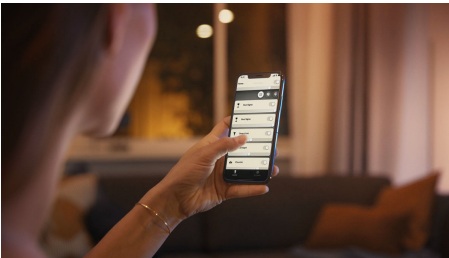

輕鬆實現智慧照明

Philips Hue White Ambiance Fair 黑色吊燈可向上及向下投光的設計，能配合各種日常活動提供從暖白光到冷白光的燈光，以及內建照明調配。使用隨附的 Hue dimmer switch 或藍牙立即控制照明。與 Hue Bridge 連結，可獲得更多智慧照明功能。

舒適調光

- 與無線調光控制器配對，以輕鬆無線操控

輕鬆實現智慧照明

- 透過 Bluetooth 應用程式，最多可控制 10 盞燈具
- 可語音控制燈光*
- 從暖黃光到冷白光，打造屬於您的氛圍
- 搭配日常生活所需的完美照明調配
- 使用 Hue Bridge 充分發揮智慧型燈具功能

產品特點

安裝自由調光

使用無線調光控制器直接控制您的 Philips Hue 燈。您能夠開/關燈，並切換四種不同的照明調配，將燈調整為適合的亮度。安裝快速簡單，毫不費力。您只需要將控制器與燈配對，並將控制器放在家中的任何位置，就是這麼簡單。

透過 Bluetooth 應用程式，最多可控制 10 盞燈具

透過 Hue Bluetooth 應用程式，您可控制家中任一房間的 Hue 智慧型燈具。新增多達 10 盞智慧型照明燈具，只要輕觸一下行動裝置上的按鈕，即可控制所有燈具。

可語音控制燈光*

當與相容的 Google Nest 或 Amazon Echo 裝置配對時，Philips Hue 可搭配 Amazon Alexa 和 Google Assistant 使用。簡單的語音指令可讓您控制房間的多個照明或是單件式燈具。

從暖黃光到冷白光，打造屬於您的氛圍

這些燈泡和燈具可提供不同暖黃光到冷白光顏色。亮度調節功能可從明亮光線變換到較柔和的夜光，按照日常需求調整至完美的顏色和亮度。