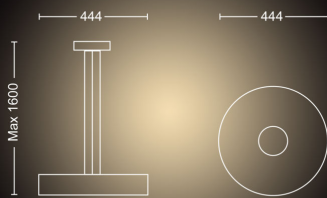

PHILIPS

Fair 吊燈

Hue White ambiance

整合式 LED

透過應用程式的藍牙控制

內附調光開關

新增 Hue Bridge 以釋放更多功能

40339/30/P6