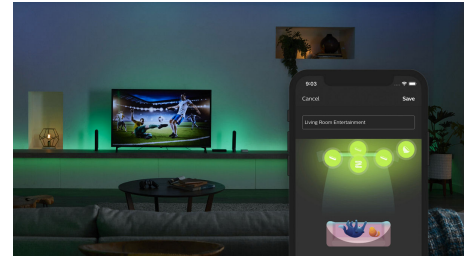

## 快速、順暢地照明體驗

您的燈會與您電視螢幕同步，因此無論是播放電影、音樂或玩遊戲，您可享受零延遲的體驗，創造出真正身歷其境的體驗。使用同步調整器，以前所未有的方式觀賞您最喜歡的內容。

## 最多可連結 4 個 HDMI 裝置

同步調整器搭載四組 HDMI 輸入埠，讓您連接如遊戲機和串流裝置等媒體裝置，以便於將電視螢幕上的內容與 Philips Hue 燈光同步。由於內容必須先透過 HDMI 裝置通過同步調整器，因此同步調整器埠相容於智慧型電視應用程式。

## 在應用程式中進行個人化設定

打造專屬的休閒娛樂體驗。使用應用程式變更您的燈光設定，例如效果的亮度和速度，並定義預設啟動設定。

## 容易安裝、設定和使用

只要簡易安裝，就能輕鬆連線至您的橋接器並搭配任何電視與 HDMI 裝置使用同步調整器。您能以任何方式控制娛樂體驗和同步調整器：使用應用程式、產品上的控制鈕、任何紅外線電視遙控器或以 Amazon Alexa、Siri 和 Google Assistant 語音控制。