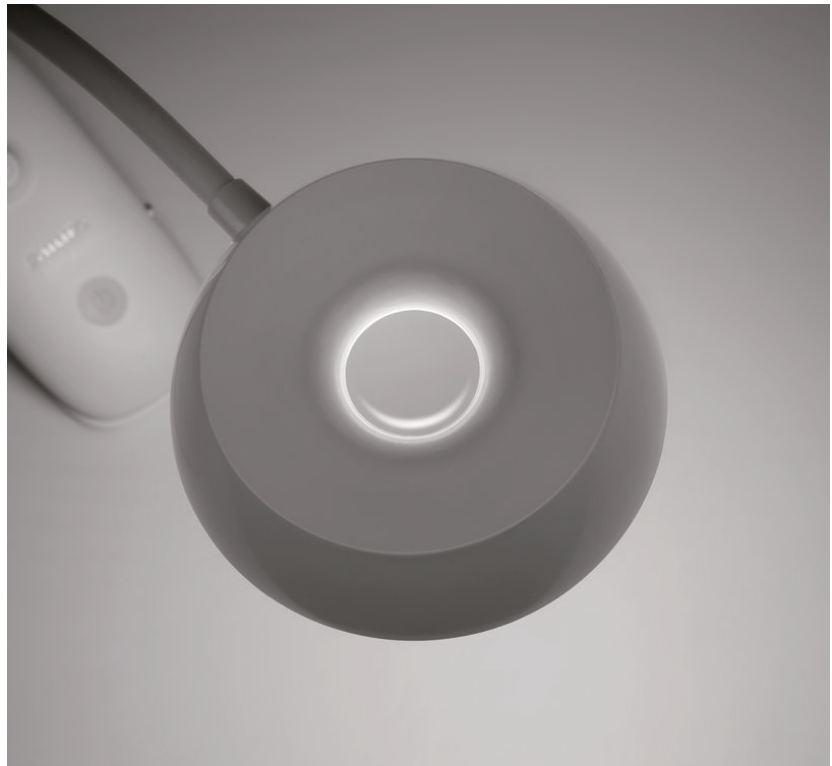

PHILIPS

桌燈

66138 DonutClip

白色

LED

66138/31/R3

強化桌燈提升閱讀舒適度

搭配 Philips DonutClip LED 桌燈，挖掘無限可能。因應實際需要，調整出完美的照明角度，或是任何高度和距離。這款照明設計搭配三步驟調光流程和充電式電池，照明距離可達數英里長，為您創造極致的照明體驗。

使用簡單

- 可靈活應用，將光線導向需要的地方

節能

- 系統內建 LED

特色

- 可透過 USB 充電

控制功能

- 多段式調光

產品特點

可靈活應用的方向性照明

您可使用本產品隨心所欲調整光線方向。

內建 LED 光源

值得您信賴的光源。產品內建 LED 光源，讓您享受居家完美照明氣氛時，無須煩惱維護或更換燈泡問題。

可透過 USB 充電

此款 Philips 可攜式燈具可透過任何相容的 USB 連接埠進行充電，例如筆電或電視。內附 USB 連接線。

多段式調光

直覺易用的多段式亮度控制設定，方便您控制燈光，打造所需的照明氣氛。

規格

設計與外型

- 顏色: 白色
- 材質: 金屬

其他功能/配件

- FFP - 簡易包裝: 是

其他

- 特殊設計: 家庭、辦公室與書房, 客廳與臥室
- 類型: 桌燈
- EyeComfort: 無