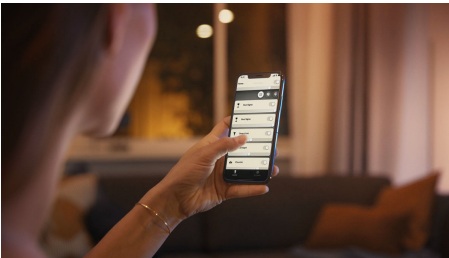

輕鬆實現智慧照明

享受 Philips Hue White Ambiance Being 白色天花板燈的柔和照明。鋁合金材質的薄型圓圈在三個方向投射暖白光到冷白光的燈光。使用隨附的 Hue dimmer switch 或藍牙立即控制照明。連結 Hue Bridge，以釋放更多智慧照明功能。

舒適調光

- 與無線調光控制器配對，以輕鬆無線操控

輕鬆實現智慧照明

- 透過 Bluetooth 應用程式，最多可控制 10 盞燈具
- 可語音控制燈光*
- 從暖黃光到冷白光，打造屬於您的氛圍
- 搭配日常生活所需的完美照明調配
- 使用 Hue Bridge 充分發揮智慧型燈具功能

產品特點

安裝自由調光

使用無線調光控制器直接控制您的 Philips Hue 燈。您能夠開/關燈，並切換四種不同的照明調配，將燈調整為適合的亮度。安裝快速簡單，毫不費力。您只需要將控制器與燈配對，並將控制器放在家中的任何位置，就是這麼簡單。

透過 Bluetooth 應用程式，最多可控制 10 盞燈具

透過 Hue Bluetooth 應用程式，您可控制家中任一房間的 Hue 智慧型燈具。新增多達 10 盞智慧型照明燈具，只要輕觸一下行動裝置上的按鈕，即可控制所有燈具。

可語音控制燈光*

當與相容的 Google Nest 或 Amazon Echo 裝置配對時，Philips Hue 可搭配 Amazon Alexa 和 Google Assistant 使用。簡單的語音指令可讓您控制房間的多個照明或是單件式燈具。

從暖黃光到冷白光，打造屬於您的氛圍

這些燈泡和燈具可提供不同暖黃光到冷白光顏色。亮度調節功能可從明亮光線變換到較柔和的夜光，按照日常需求調整至完美的顏色和亮度。