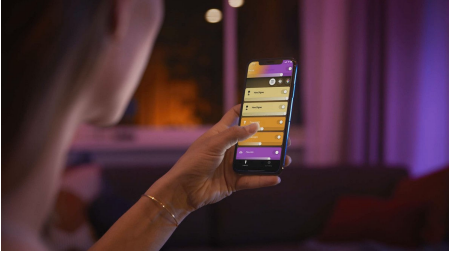

### Hue White 及 Color Ambiance

白色和彩色燈光

透過藍牙立即控制

使用應用程式或語音控制\*

新增 Hue Bridge 以釋放更多功能

8718699730352

## 輕鬆實現智慧照明

只要一盞燈泡，就能為任何房間增添色彩，提供暖白光到冷白光的廣泛色溫，並搭配 1600 色彩靈活變化。可使用藍牙控制單一房間即時照明，或與 Hue Bridge 連結以充分發揮完整功能效用。

### 輕鬆實現智慧照明

- 透過 Bluetooth 應用程式，最多可控制 10 盞燈具
- 可語音控制燈光\*
- 透過繽紛的智慧型燈具打造獨一無二的體驗
- 從暖黃光到冷白光，打造屬於您的氛圍
- 搭配日常生活所需的完美照明調配
- 使用 Hue Bridge 充分發揮智慧型燈具功能

# 產品特點

透過 Bluetooth 應用程式，最多可控制 10 盞燈具

透過 Hue Bluetooth 應用程式，您可控制家中任一房間的 Hue 智慧型燈具。新增多達 10 盞智慧型照明燈具，只要輕觸一下行動裝置上的按鈕，即可控制所有燈具。

可語音控制燈光\*

當與相容的 Google Nest 或 Amazon Echo 裝置配對時，Philips Hue 可搭配 Amazon Alexa 和 Google Assistant 使用。簡單的語音指令可讓您控制房間的多個照明或是單件式燈具。