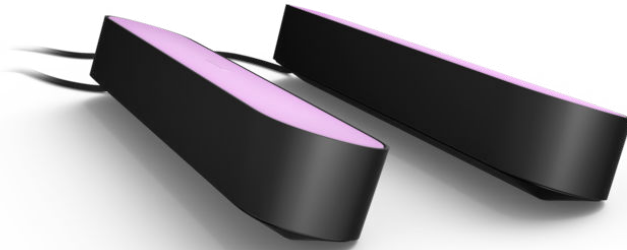

PHILIPS

玩轉情境燈箱雙入組

Hue White 及 Color
Ambiance

二件組

整合式 LED

黑色

透過 Hue bridge 智慧控制*

78202/30/P7

輕巧設計

透過玩轉情境燈箱的黑色時尚設計，創造色彩繽紛的智慧照明。這款玩轉情境燈箱為 2 入組，包含兩個燈箱及最多連接三個燈的電源供應器，可以直立放置、平放，或是利用隨附的安裝座放在電視背面。

從智慧型裝置使用 Hue 橋接器全面控制

- 從智慧型裝置使用 Hue 橋接器全面控制

輕巧設計、全方位照明體驗

- 以您的方式展示 Hue Play
- 以環境智慧型燈具妝點空間
- 安裝在電視後面
- 從暖白光到冷日光，輕鬆打造屬於您的氛圍
- 以智慧型照明放大您的娛樂
- 一個插頭連接 3 個 Hue Play 情境燈
- 依您想要的方式控制

產品特點

透過 Hue 橋接器全面控制

使用橋接器連接飛利浦 Hue 燈光，發揮系統的無限可能。

以您的方式展示 Hue Play

Philips Hue Play 燈條可安裝於牆壁或電視，平放在任何表面上，或直立放置。這是一款多功能的智慧型燈具，是您客廳、娛樂空間或媒體室的完美配飾。

以智慧型燈具妝點空間

只需按一下按鈕，即可改變居家氛圍。使用超過 1,600 萬種顏色和 50,000 種冷色調及暖白光，創造特別的時刻、為派對佈置心情，或者只是在晚上放鬆一下。

安裝在電視後面

使用隨附的固定夾和雙面膠帶，將 Philips Hue Play 智慧型燈條安裝於螢幕後面，立即以您選擇的顏色打造美麗背光。

營造您的氣氛

為任何時刻營造適合的氛圍，運用暖白光到冷白光裝飾居家生活。享受一年四季各種不同的風格，無論是讓您憶起春日微風的潔淨白光、夏日豔陽的暖白光，或是冬日的酷涼日光。需與 Philips Hue 橋接器連線，才能使用此功能。

放大您的娛樂

透過照明的魔力，讓自己沉浸在電影、遊戲或音樂中。有數百萬種顏色以及無數的照明選項可供選擇，您可以將客廳變成私人電影院，只需要準備好爆米花，好戲就上場！