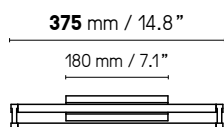

Appliques – Wall lights