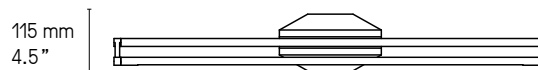

Link peut être installée horizontalement ou verticalement.
Link can be placed both horizontally or vertically on the wall.

Longueurs sur mesure possibles.
Custom dimensions available upon request.

UL Version
fitted plate to cover outlet power box