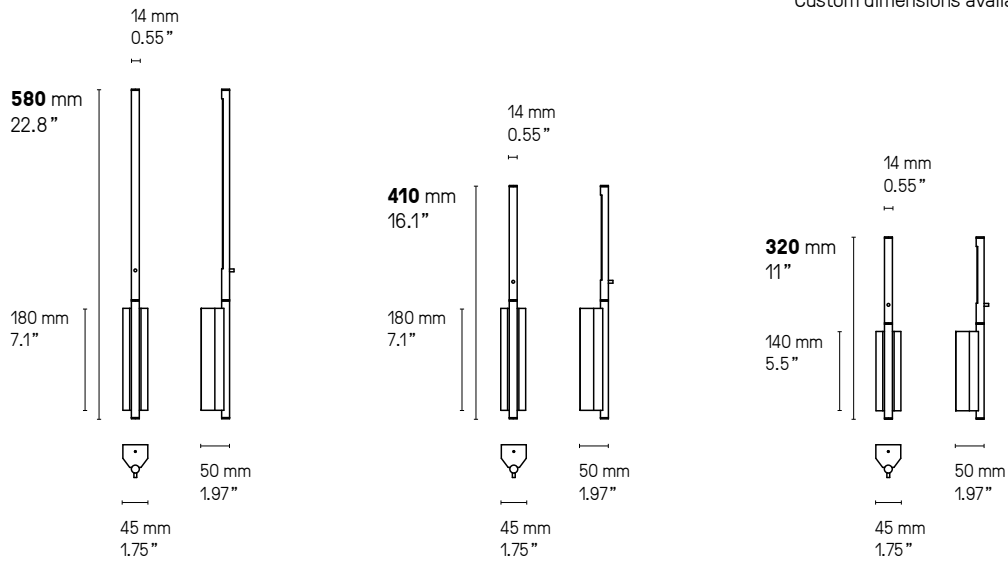

Liseuses murales – Reading wall lights

Longueurs sur mesure possibles.
Custom dimensions available upon request.

**UL Version
fitted plate
to cover outlet
power box**

115 mm
4.5"