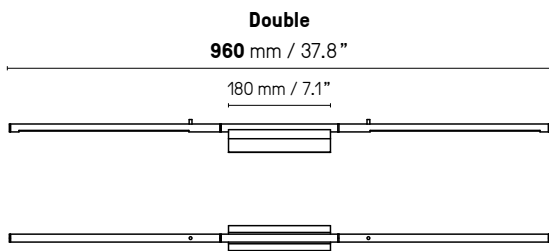

Liseuses murales – Reading wall lights

Longueurs sur mesure possibles.
Custom dimensions available upon request.

**UL Version
fitted plate
to cover outlet
power box**

115 mm
4.5"