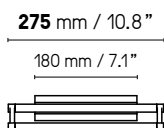

Appliques – Wall lights