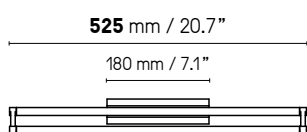

Appliques – Wall lights