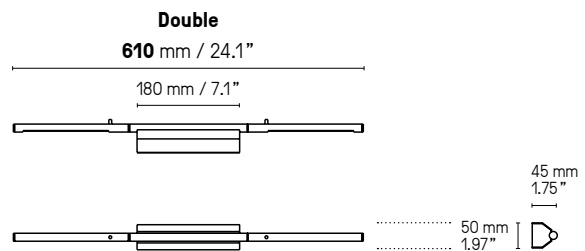

Liseuses murales – Reading wall lights

Longueurs sur mesure possibles.
Custom dimensions available upon request.

**UL Version
fitted plate
to cover outlet
power box**

115 mm
4.5"