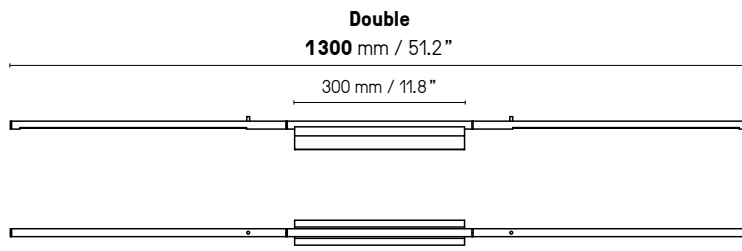

Liseuses murales – Reading wall lights

Longueurs sur mesure possibles.
Custom dimensions available upon request.

**UL Version
fitted plate
to cover outlet
power box**

115 mm
4.5"