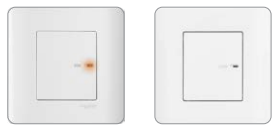

E8431D20 WE E8431D20/2 WE