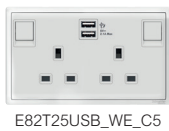

Sockets 插座

Description	Unit Pack Inner box/Carton	White 白 Unit Price HK$	Lavender Silver 薰衣草銀 Unit Price HK$	Wine Gold 沉醉金 Unit Price HK$	Matt Black 寫意黑 Unit Price HK$
13A 1 Gang Socket 13A 單位連保護門有掣插座	10/100	E82426_WE_C5 $42.00	E82426_LS_C5 $55.00	E82426_WG_C5 $55.00	E82426_MB_C5 $55.00
13A 1 Gang Switched Socket 13A 單位連保護門有掣插座	8/80	E8215_WE_C5 $60.00	E8215_LS_C5 $80.00	E8215_WG_C5 $80.00	E8215_MB_C5 $80.00
13A 1 Gang Switched Socket with Neon 13A 單位連保護門有掣插座連指示燈	8/80	E8215N_WE_C5 $138.00	E8215N_LS_C5 $179.00	E8215N_WG $179.00	E8215N_MB_C5 $179.00
13A 2 Gang Socket 13A 兩位連保護門插座	6/60	E82T426_WE_C5 $115.00	E82T426_LS_C5 $150.00	E82T426_WG_C5 $150.00	E82T426_MB_C5 $150.00
13A 2 Gang Switched Socket 13A 兩位連保護門有掣插座	6/60	E82T25_WE_C5 $165.00	E82T25_LS_C5 $210.00	E82T25_WG_C5 $210.00	E82T25_MB_C5 $210.00
13A 2 Gang Switched Socket with Neon 13A 兩位連保護門有掣插座連指示燈	6/60	E82T25N_WE_C5 $270.00	E82T25N_LS_C5 $350.00	E82T25N_WG_G1 $350.00	E82T25N_MB_C5 $350.00
15A 1 Gang 3 Round Pin Socket 15A 單位三腳圓頭插座	10/100	E82426_15_WE_C5 $73.00	E82426_15_LS_C5 $93.00	-	E82426_15_MB_C5 $93.00
15A 1 Gang 3 Round Pin Switched Socket with Neon 15A 單位三腳圓頭有掣插座連指示燈	8/80	E8215_15N_WE_C5 $190.00	-	-	-
2 Gang 2.1A USB Charger Socket 兩位2.1A USB充電插座	8/48	E8232USB_WE $360.00	E8232USB_LS $460.00	-	-
2 Gang 21W Type A+C PD+QC3.0 USB Charger Socket 兩位21W Type A+C PD+QC3.0 USB充電插座	8/80	E8232ACQUSB_WE_C5 $420.00	-	E8232ACQUSB_WG_C5 $520.00	-
13A 2 Gang Double Pole Switched RCD Socket 13A 兩位連保護門有掣雙極RCD插座	3/30	E82T25DRC_WE_C5 $580.00	-	-	-
13A 1 Gang Switched Socket with 2 Gang USB Charger Socket 13A 單位連保護門有掣插座連兩位USB充電插座	8/80	E8215USB_WE_C5 $360.00	E8215USB_LS_C5 $460.00	E8215USB_WG_C5 $460.00	E8215USB_MB_C5 $460.00
13A 2 Gang Socket with 2 Gang USB Charger Socket 13A 兩位連保護門插座連兩位USB充電插座	5/50	E82T426USB_WE_C5 $630.00	-	E82T426USB_WG_C5 $770.00	-
13A 2 Gang Switched Socket with 2 Gang USB Charger Socket 13A 兩位連保護門有掣插座連兩位USB充電插座	5/50	E82T25USB_WE_C5 $660.00	E82T25USB_LS_C5 $820.00	E82T25USB_WG_C5 $820.00	E82T25USB_MB_C5 $820.00
13A 1 Gang Double Pole Switched Socket with 2 Gang USB Fast Charger Socket Type A+C 13A 單位連保護門有掣雙極插座連兩位USB充電插座 Type A+C	8/48	E8215DACUSB_WE $600.00	-	E8215DACUSB_WG $740.00	E8215DACUSB_MB $740.00

Certain products require minimum order quantity (MOQ), please contact our Customer Care Centre if any query. Prices and packing size for our products are for reference only and subject to change without notice.
部份產品設最低訂購數量要求，詳情請聯絡客戶服務中心。
產品價格及包裝規格僅供參考，如有更改，恕不另行通知。