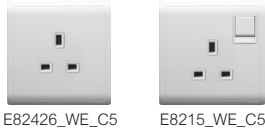

Sockets 插座

Description	Unit Pack Inner box/Carton	White 白 Unit Price HK$	Lavender Silver 薰衣草銀 Unit Price HK$	Wine Gold 沉醉金 Unit Price HK$	Matt Black 寫意黑 Unit Price HK$
13A 1 Gang Socket 13A 單位連保護門有掣插座	10/100	E82426_WE_C5 $42.00	E82426_LS_C5 $55.00	E82426_WG_C5 $55.00	E82426_MB_C5 $55.00
13A 1 Gang Switched Socket 13A 單位連保護門有掣插座	8/80	E8215_WE_C5 $60.00	E8215_LS_C5 $80.00	E8215_WG_C5 $80.00	E8215_MB_C5 $80.00
13A 1 Gang Switched Socket with Neon 13A 單位連保護門有掣插座連指示燈	8/80	E8215N_WE_C5 $138.00	E8215N_LS_C5 $179.00	E8215N_WG $179.00	E8215N_MB_C5 $179.00
13A 2 Gang Socket 13A 兩位連保護門插座	6/60	E82T426_WE_C5 $115.00	E82T426_LS_C5 $150.00	E82T426_WG_C5 $150.00	E82T426_MB_C5 $150.00
13A 2 Gang Switched Socket 13A 兩位連保護門有掣插座	6/60	E82T25_WE_C5 $165.00	E82T25_LS_C5 $210.00	E82T25_WG_C5 $210.00	E82T25_MB_C5 $210.00
13A 2 Gang Switched Socket with Neon 13A 兩位連保護門有掣插座連指示燈	6/60	E82T25N_WE_C5 $270.00	E82T25N_LS_C5 $350.00	E82T25N_WG_G1 $350.00	E82T25N_MB_C5 $350.00
15A 1 Gang 3 Round Pin Socket 15A 單位三腳圓頭插座	10/100	E82426_15_WE_C5 $73.00	E82426_15_LS_C5 $93.00	-	E82426_15_MB_C5 $93.00
15A 1 Gang 3 Round Pin Switched Socket with Neon 15A 單位三腳圓頭有掣插座連指示燈	8/80	E8215_15N_WE_C5 $190.00	-	-	-
2 Gang 2.1A USB Charger Socket 兩位2.1A USB充電插座	8/48	E8232USB_WE $360.00	E8232USB_LS $460.00	-	-
2 Gang 21W Type A+C PD+QC3.0 USB Charger Socket 兩位21W Type A+C PD+QC3.0 USB充電插座	8/80	E8232ACQUSB_WE_C5 $420.00	-	E8232ACQUSB_WG_C5 $520.00	-
13A 2 Gang Double Pole Switched RCD Socket 13A 兩位連保護門有掣雙極RCD插座	3/30	E82T25DRC_WE_C5 $580.00	-	-	-
13A 1 Gang Switched Socket with 2 Gang USB Charger Socket 13A 單位連保護門有掣插座連兩位USB充電插座	8/80	E8215USB_WE_C5 $360.00	E8215USB_LS_C5 $460.00	E8215USB_WG_C5 $460.00	E8215USB_MB_C5 $460.00
13A 2 Gang Socket with 2 Gang USB Charger Socket 13A 兩位連保護門插座連兩位USB充電插座	5/50	E82T426USB_WE_C5 $630.00	-	E82T426USB_WG_C5 $770.00	-
13A 2 Gang Switched Socket with 2 Gang USB Charger Socket 13A 兩位連保護門有掣插座連兩位USB充電插座	5/50	E82T25USB_WE_C5 $660.00	E82T25USB_LS_C5 $820.00	E82T25USB_WG_C5 $820.00	E82T25USB_MB_C5 $820.00
13A 1 Gang Double Pole Switched Socket with 2 Gang USB Fast Charger Socket Type A+C 13A 單位連保護門有掣雙極插座連兩位USB充電插座 Type A+C	8/48	E8215DACUSB_WE $600.00	-	E8215DACUSB_WG $740.00	E8215DACUSB_MB $740.00

Certain products require minimum order quantity (MOQ), please contact our Customer Care Centre if any query. Prices and packing size for our products are for reference only and subject to change without notice.
部份產品設最低訂購數量要求，詳情請聯絡客戶服務中心。
產品價格及包裝規格僅供參考，如有更改，恕不另行通知。