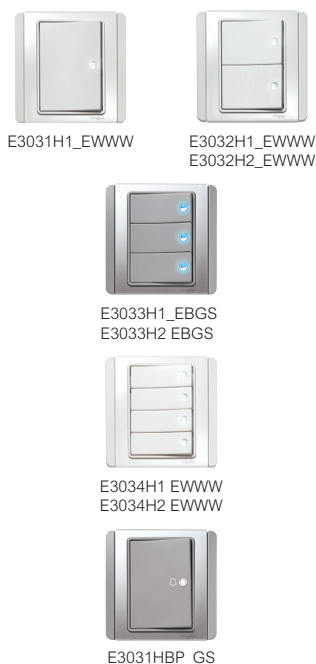

Horizontal Dolly Switches 橫按板開關掣

Description	Unit Pack Inner box/Carton	White 凝白 Unit Price HK\$	Grey Silver 銀灰 Unit Price HK\$
10A 1 Gang 1 Way Horizontal Dolly Switch with LED* 10A 單位單控橫按板開關掣連LED指示燈*	8/80	E3031H1_EWWWW \$76.00	E3031H1_EBGS \$99.00
10A 1 Gang 2 Way Horizontal Dolly Switch with LED* 10A 單位雙控橫按板開關掣連LED指示燈*	8/80	E3031H2_EWWWW_G3 \$101.00	E3031H2_EBGS \$134.00
16AX 1 Gang Horizontal Dolly Intermediate Switch with LED* 16AX 單位橫按板十字開關掣連LED指示燈*	8/80	E3031HIA EWWWW \$160.00	-
10A 2 Gang 1 Way Horizontal Dolly Switch with LED* 10A 兩位單控橫按板開關掣連LED指示燈*	8/80	E3032H1_EWWWW \$103.00	E3032H1_EBGS \$145.00
10A 2 Gang 2 Way Horizontal Dolly Switch with LED* 10A 兩位雙控橫按板開關掣連LED指示燈*	8/80	E3032H2_EWWWW \$133.00	E3032H2_EBGS \$179.00
10A 3 Gang 1 Way Horizontal Dolly Switch with LED* 10A 三位單控橫按板開關掣連LED指示燈*	8/80	E3033H1_EWWWW \$147.00	E3033H1_EBGS \$218.00
10A 3 Gang 2 Way Horizontal Dolly Switch with LED* 10A 三位雙控橫按板開關掣連LED指示燈*	8/80	E3033H2_EWWWW \$175.00	E3033H2_EBGS \$263.00
10A 4 Gang 1 Way Horizontal Dolly Switch with LED* 10A 四位單控橫按板開關掣連LED指示燈*	8/80	E3034H1 EWWWW \$193.00	E3034H1_EBGS \$312.00
10A 4 Gang 2 Way Horizontal Dolly Switch with LED* 10A 四位雙控橫按板開關掣連LED指示燈*	8/80	E3034H2 EWWWW \$221.00	E3034H2_EBGS \$371.00
4A 1 Gang Horizontal Bell Press Switch with Bell Symbol 4A 單位橫按板門鐘圖案按手掣	8/80	E3031HBP_WW \$61.00	E3031HBP_GS \$88.00