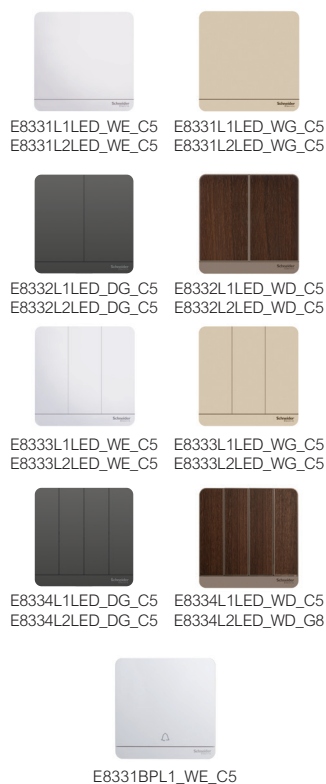

2024 Product Price Reference 參考價目表

AvatarOn 奂尚

換樂無窮 創意共賞

se.com/hk

Life Is On

Schneider
Electric
施耐德電氣

CONTENTS 目錄

- 1 Switches
開關掣
- 1 Dimmer & Panic Button
光暗掣及緊急按鈕
- 1 Double Pole Switches
雙極開關掣
- 2 Momentary Switches
復位掣
- 2 Curtain Switch
窗簾掣
- 3 Sockets
插座
- 3 Fast Charging
快速充電系列
- 4 Fused Connection Units
保險菲士蘇
- 4 Connection Units & Plates
接線蘇及掣面
- 4 Night Foot Lamp
地腳夜燈
- 5 Telecommunication Accessories
通訊電器配件
- 6 Hotel SKUs
酒店系列